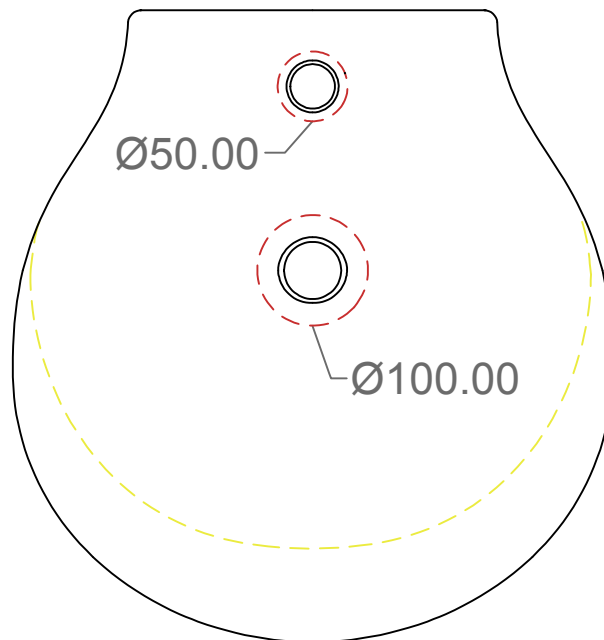

Lavabo Touch cm 47
Touch washbasin cm 47

Cod. TOLAV47

Perimetro lavabo
Washbasin perimeter

Dimensione del foro consigliato per il piano d'appoggio
Recommended size of hole for the top

Perimetro appoggio lavabo
Washbasin base perimeter