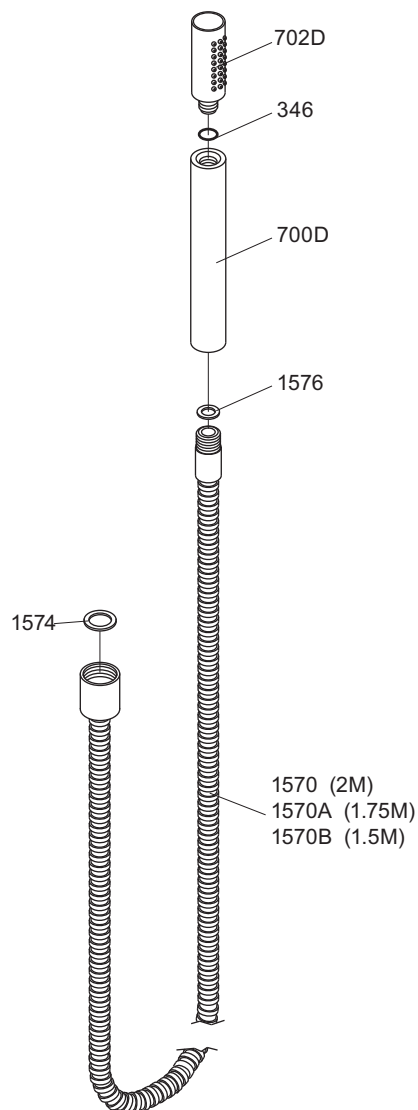

VOLA T34

www.vola.com

vola

mnt_T34_V0_40998687

5 705230 173658

T34

T2

VOLA A/S
 Lunavej 2
 DK-8700 Horsens
 Tlf : + 45 7023 5500
 Fax: + 45 7023 5511
 sales@vola.com
 www.vola.com

VOLA T34

Dato

Apr. 03

Rev.

4

Blad

SB 42.25