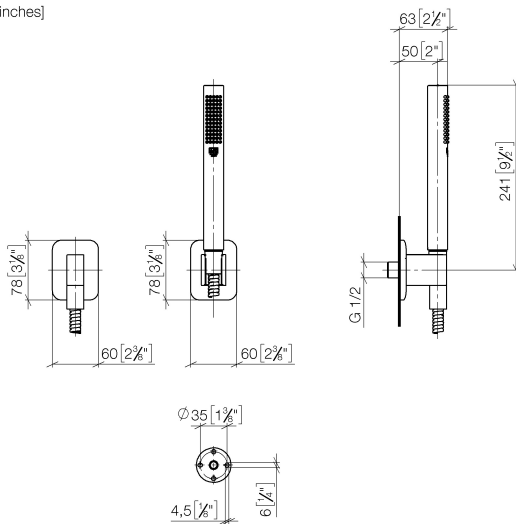

Душ - Lissé

Душевой гарнитур со шлангом с отдельными розетками - хром

Артикульный номер: 27 802 845-00

- нормальная струя
- с системой защиты от известковых отложений
- отвод для душа 3/8"
- розетка для настенного соединительного колена 60 x 78 мм
- розетка для душевой штанги 60 x 78 мм
- металлический душевой шланг 1250 мм со встроенной защитой от перекручивания
- настенное соединительное колено 1/2"
- расход макс. 15 л/мин
- Группа смесителей согл. DIN 4109: 1
- Защищён от обратного потока.

хром

размерный чертеж

mm [inches]

Все величины в мм / дюймах = мм x 0,0394