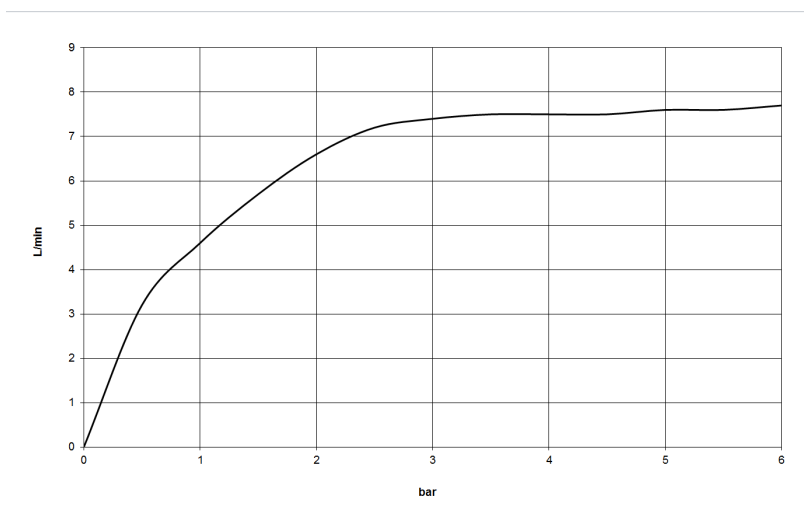

хром

размерный чертеж

mm [inches]

Все величины в мм / дюймах = мм x 0,0394

Душ - Lissé

Душевой гарнитур со шлангом с отдельными розетками - хром

Артикульный номер: 27 802 845-00

график расхода