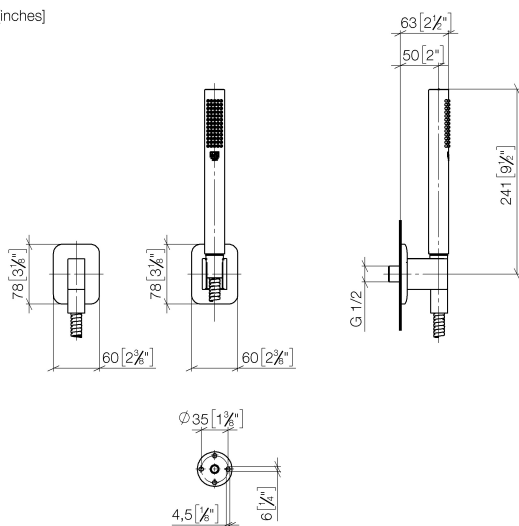

Душ - Lissé

Душевой гарнитур со шлангом с отдельными розетками - хром

Артикульный номер: 27 802 845-00

- нормальная струя
- с системой защиты от известковых отложений
- отвод для душа 3/8"
- розетка для настенного соединительного колена 60 x 78 мм
- розетка для душевой штанги 60 x 78 мм
- металлический душевой шланг 1250 мм со встроенной защитой от перекручивания
- настенное соединительное колено 1/2"
- расход макс. 15 л/мин
- Группа смесителей согл. DIN 4109: 1
- Защищён от обратного потока.

хром

размерный чертеж

mm [inches]

Все величины в мм / дюймах = мм x 0,0394

Душ - Lissé

Душевой гарнитур со шлангом с отдельными розетками - хром

Артикульный номер: 27 802 845-00

график расхода

Душ - Lissé

Душевой гарнитур со шлангом с отдельными розетками - хром

Артикульный номер: 27 802 845-00

Другие варианты поверхностей

платина матовая

27 802 845-06

Другие поверхности по запросу (x-tra Service)