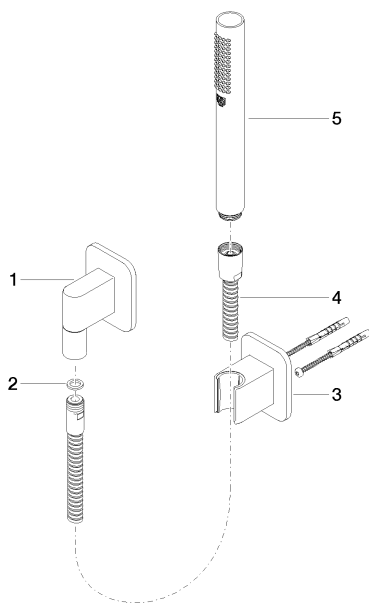

## Душ - Lissé

Душевой гарнитур со шлангом с отдельными розетками - хром

Артикульный номер: 27 802 845-00

- нормальная струя
- с системой защиты от известковых отложений
- отвод для душа 3/8"
- розетка для настенного соединительного колена 60 x 78 мм
- розетка для душевой штанги 60 x 78 мм
- металлический душевой шланг 1250 мм со встроенной защитой от перекручивания
- настенное соединительное колено 1/2"
- расход макс. 15 л/мин
- Группа смесителей согл. DIN 4109: 1
- Защищён от обратного потока.

## Душ - Lissé

Душевой гарнитур со шлангом с отдельными розетками - хром

Артикульный номер: 27 802 845-00

график расхода

Душ - Lissé

Душевой гарнитур со шлангом с отдельными розетками - хром

Артикульный номер: 27 802 845-00

## Другие варианты поверхностей

платина матовая

27 802 845-06

Другие поверхности по запросу (x-tra Service)

35 085 970 90

Уголок для настенного  
монтажа -

**Душ - Lissé**

Душевой гарнитур со шлангом с отдельными розетками - хром

Артикульный номер: 27 802 845-00

**Спецификация запасных частей**

№	Артикульный №	Наименование	Расходуемое кол-во
1	28 450 845-00	Настенное присоединительное колено - хром	1
2	09 14 20 026 90	Прокладка Centellen WS 3820 14 x 8 x 2 мм Centellen WS 3820 -	1
3	28 050 845-00	держатель для душа - хром	1
4	09 30 02 072-00	Металлический шланг для душа 1/2" x 3/8" x 1250 мм - хром	1
5	28 013 979-00	Ручной стержневой душ - хром	1