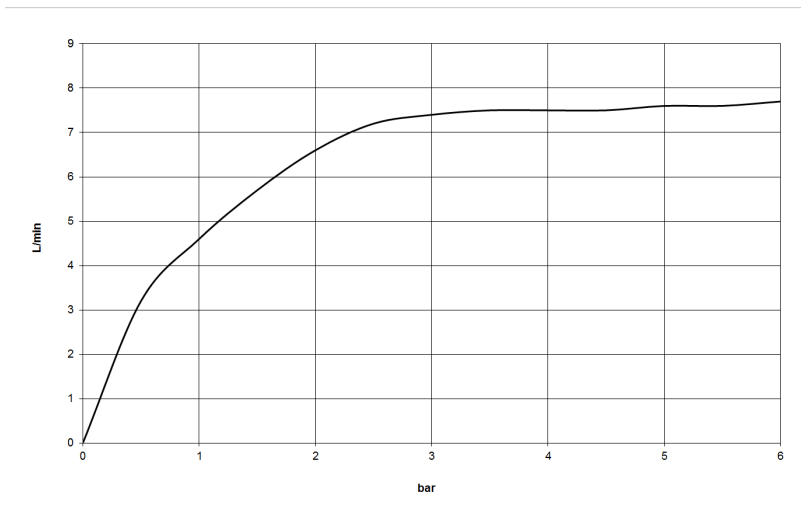

Душ - Lissé

Душевой гарнитур со шлангом с отдельными розетками - хром

Артикульный номер: 27 802 845-00

график расхода