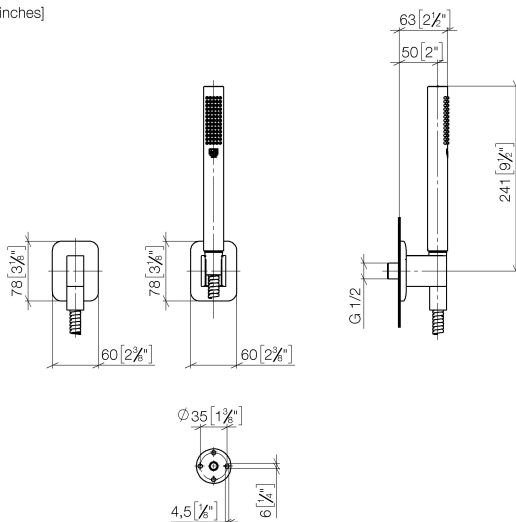

## Душ - Lissé

Душевой гарнитур со шлангом с отдельными розетками - хром

Артикульный номер: 27 802 845-00

- нормальная струя
- с системой защиты от известковых отложений
- отвод для душа 3/8"
- розетка для настенного соединительного колена 60 x 78 мм
- розетка для душевой штанги 60 x 78 мм
- металлический душевой шланг 1250 мм со встроенной защитой от перекручивания
- настенное соединительное колено 1/2"
- расход макс. 15 л/мин
- Группа смесителей согл. DIN 4109: 1
- Защищён от обратного потока.

## размерный чертеж

mm [inches]

Все величины в мм / дюймах = мм x 0,0394

## Душ - Lissé

Душевой гарнитур со шлангом с отдельными розетками - хром

Артикульный номер: 27 802 845-00

график расхода

Душ - Lissé

Душевой гарнитур со шлангом с отдельными розетками - хром

Артикульный номер: 27 802 845-00

Артикульный номер: 27 802 845-00

**Спецификация запасных частей**

№	Артикульный №	Наименование	Расходуемое кол-во
1	28 450 845-00	Настенное присоединительное колено - хром	1
2	09 14 20 026 90	Прокладка Centellen WS 3820 14 x 8 x 2 мм Centellen WS 3820 -	1
3	28 050 845-00	держатель для душа - хром	1
4	09 30 02 072-00	Металлический шланг для душа 1/2" x 3/8" x 1250 мм - хром	1
5	28 013 979-00	Ручной стержневой душ - хром	1