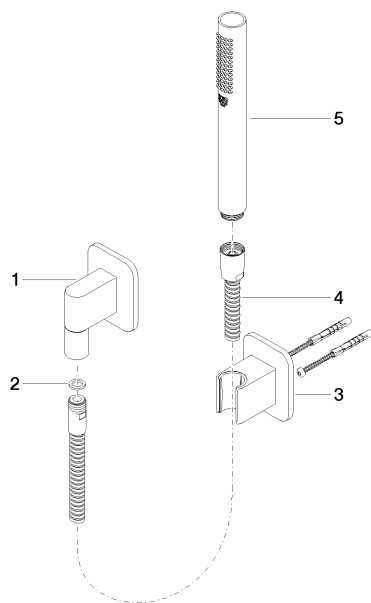

**Душ - Lissé**

Душевой гарнитур со шлангом с отдельными розетками - хром

Артикульный номер: 27 802 845-00

**Спецификация запасных частей**

№	Артикульный №	Наименование	Расходуемое кол-во
1	28 450 845-00	Настенное присоединительное колено - хром	1
2	09 14 20 026 90	Прокладка Centellen WS 3820 14 x 8 x 2 мм Centellen WS 3820 -	1
3	28 050 845-00	держатель для душа - хром	1
4	09 30 02 072-00	Металлический шланг для душа 1/2" x 3/8" x 1250 мм - хром	1
5	28 013 979-00	Ручной стержневой душ - хром	1