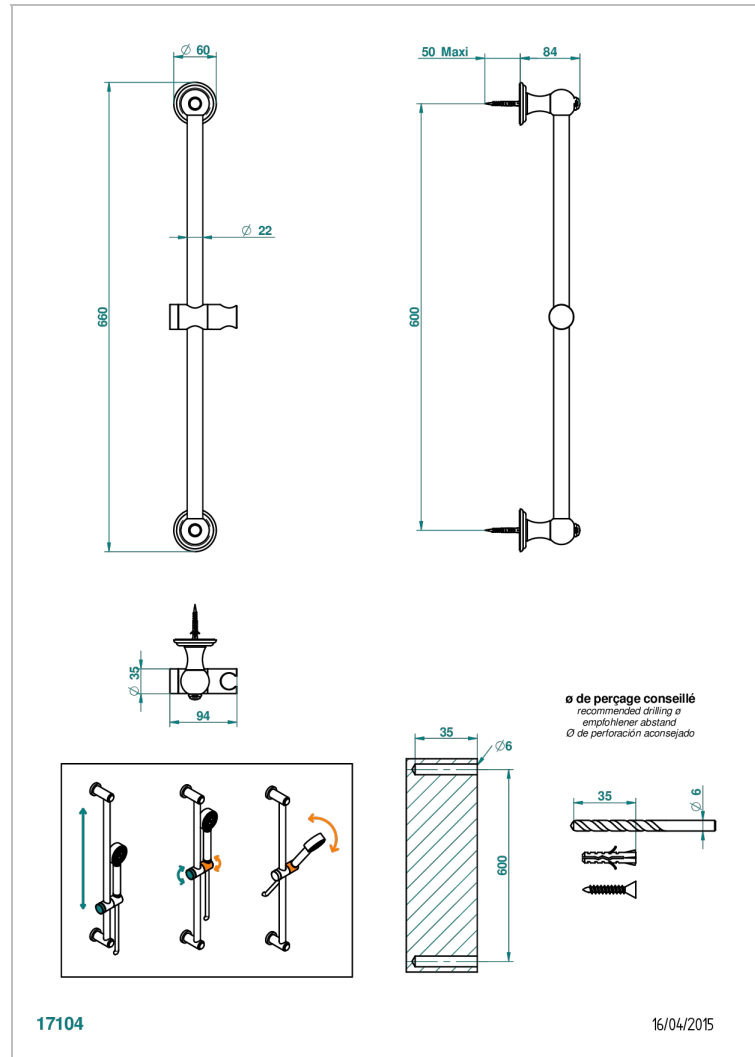

CHEVERNY С ЛАЗУРИТОМ

A1T-258

Штанга для душа 60 см

THG[®]
PARIS

ХАРАКТЕРИСТИКИ

- Cheverny с лазуритом
- Штанга для душа 60 см

ДОСТУПНЫЕ ВАРИАНТЫ ПОКРЫТИЙ

Blush PVD - H62
Graphite PVD - H64
Matt Umber PVD - H67
Matt blush PVD - H60
Matt graphite PVD - H65
Umber PVD - H66

Аранья (чёрный никель) - D24
Золото - F01
Матовое золото - F07
Матовое светлое золото - F31
Матовый никель - C01
Матовый хром - C02

Никель - B01
Покрытие PVD бронза - F33
Покрытие PVD золотистый цвет - H52
Покрытие PVD латунь - H49
Покрытие PVD матовая бронза - F34
Покрытие PVD матовая латунь - H50