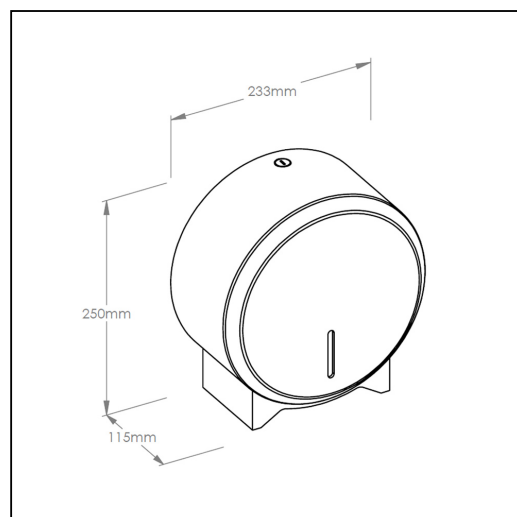

Pojemnik na papier toaletowy MERIDA STELLA MINI, rednica papieru do 19 cm, stal matowa

symbol: BSM201

- dostosowany do papieru o maksymalnej rednicy 19 cm
- okienko do kontroli ilo ci papieru
- wykonany ze stali nierdzewnej, szcztokowanej (matowej)
- zabezpieczony trwałym stalowym zamkiem b benkowym
- zamek zlicowany z powierzchni urz dzenia
- ł czenia boków spawane i szlifowane
- niewidoczne zawiasy

Pasuj ce papiery toaletowe

PKB202, POB203, PTB201, PTB206

Parametry

wysoko	25 cm
szeroko	23,3 cm
gł boko	11,5 cm