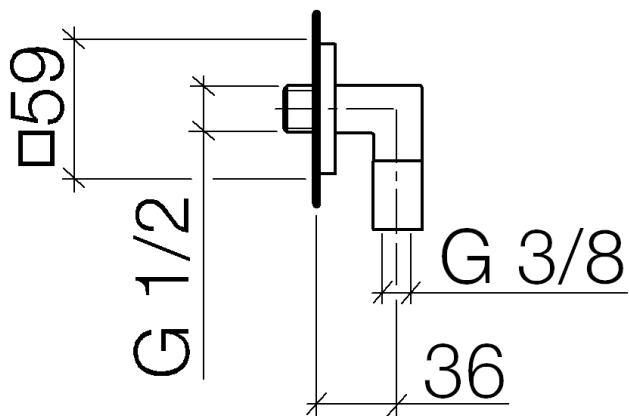

Душ - Gentle

Настенное присоединительное колено - хром

Артикулный номер: 28 450 720-00

- отвод для душа 3/8"
- розетка 58 x 58 мм
- присоединение 1/2"
- Защищён от обратного потока.

хром

Для данного артикула требуются комплектующие.

размерный чертёж

Все величины в мм / дюймах = мм x 0,0394