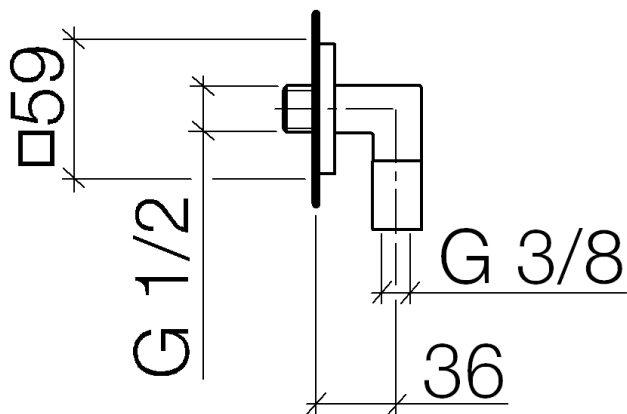

Душ - Gentle

Настенное присоединительное колено - хром

Артикульный номер: 28 450 720-00

- отвод для душа 3/8"
- розетка 58 x 58 мм
- присоединение 1/2"
- Защищён от обратного потока.

хром

Для данного артикула требуются комплектующие.

размерный чертеж

Все величины в мм / дюймах = мм x 0,0394

Душ - Gentle

Настенное присоединительное колено - хром

Артикульный номер: 28 450 720-00

Душ - Gentle

Настенное присоединительное колено - хром

Артикулный номер: 28 450 720-00