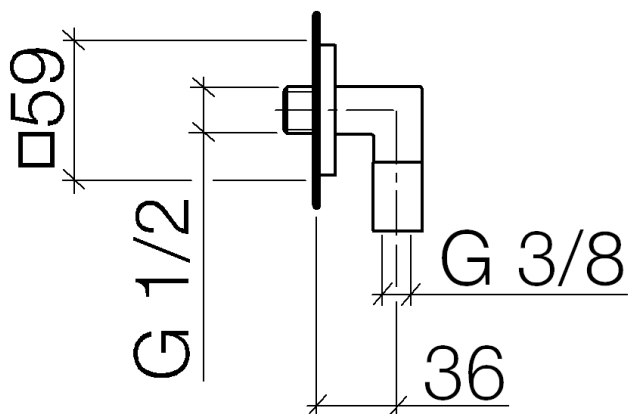

Душ - Gentle

Настенное присоединительное колено - хром

Артикульный номер: 28 450 720-00

- отвод для душа 3/8"
- розетка 58 x 58 мм
- присоединение 1/2"
- Защищён от обратного потока.

хром

Для данного артикула требуются комплектующие.

размерный чертеж

Все величины в мм / дюймах = мм x 0,0394

Душ - Gentle

Настенное присоединительное колено - хром

Артикульный номер: 28 450 720-00

Душ - Gentle

Настенное присоединительное колено - хром

Артикульный номер: 28 450 720-00

### Спецификация запасных частей

№	Артикульный №	Наименование	Расходуемое кол-во
1	09 14 10 026 90	O-Ring 20,5 x 3,5 мм -	1
2	09 27 72 002-00	крышка 58,5 x 58,5 x8,5 x Ø 22 мм - хром	1
3	09 16 01 014 90	кольцо Ø 15 x 1 мм -	1
4	09 23 01 040 90	Back-flow preventer Ø 15,3 x 16 мм -	2
5	09 11 03 036-00	Подключение Ø 22 x 63 x 34 мм - хром	1
6	09 21 02 069-00	чехол Ø 22 x 31 мм - хром	1