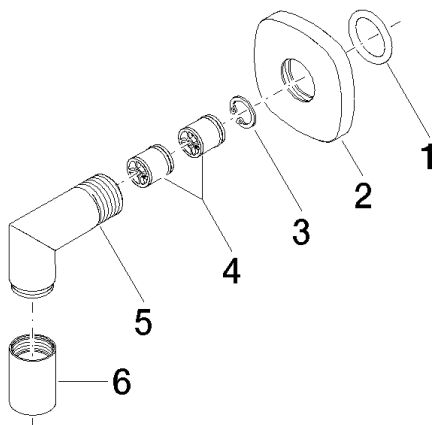

Душ - Gentle

Настенное присоединительное колено - хром

Артикульный номер: 28 450 720-00

- отвод для душа 3/8"
- розетка 58 x 58 мм
- присоединение 1/2"
- Защищён от обратного потока.

хром

Для данного артикула требуются комплектующие.

размерный чертеж

Все величины в мм / дюймах = мм x 0,0394

Душ - Gentle

Настенное присоединительное колено - хром

Артикульный номер: 28 450 720-00

Душ - Gentle

Настенное присоединительное колено - хром

Артикульный номер: 28 450 720-00

### Спецификация запасных частей

№	Артикульный №	Наименование	Расходуемое кол-во
1	09 14 10 026 90	O-Ring 20,5 x 3,5 мм -	1
2	09 27 72 002-00	крышка 58,5 x 58,5 x8,5 x Ø 22 мм - хром	1
3	09 16 01 014 90	кольцо Ø 15 x 1 мм -	1
4	09 23 01 040 90	Back-flow preventer Ø 15,3 x 16 мм -	2
5	09 11 03 036-00	Подключение Ø 22 x 63 x 34 мм - хром	1
6	09 21 02 069-00	чехол Ø 22 x 31 мм - хром	1