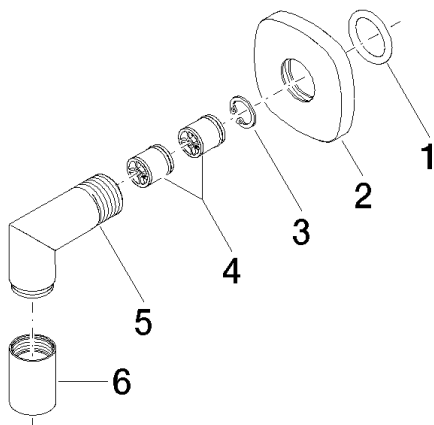

Душ - Gentle

Настенное присоединительное колено - хром

Артикульный номер: 28 450 720-00

Спецификация запасных частей

№	Артикульный №	Наименование	Расходуемое кол-во
1	09 14 10 026 90	O-Ring 20,5 x 3,5 мм -	1
2	09 27 72 002-00	крышка 58,5 x 58,5 x 8,5 x Ø 22 мм - хром	1
3	09 16 01 014 90	кольцо Ø 15 x 1 мм -	1
4	09 23 01 040 90	Back-flow preventer Ø 15,3 x 16 мм -	2
5	09 11 03 036-00	Подключение Ø 22 x 63 x 34 мм - хром	1
6	09 21 02 069-00	чехол Ø 22 x 31 мм - хром	1