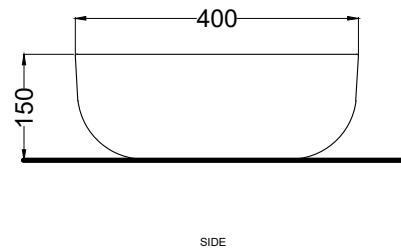

Le Acque di Cielo

- Oltremare
- Smeraldo
- Alga
- Corallo
- Ninfea
- Anemone

DoP No. 14688.01

Ottobre 2020

**ATTENZIONE:** Superfici, pesi e misure riportate possono presentare leggere differenze rispetto ai pezzi reali, in considerazione e accordo delle caratteristiche di tolleranza intrinseche del materiale ceramico e del suo processo produttivo. L'azienda si riserva di cambiare schede tecniche e caratteristiche di funzionamento degli articoli in ogni momento e senza necessità di preavviso.