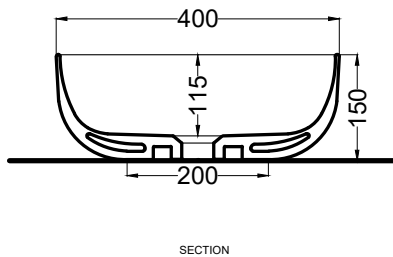

Le Acque di Cielo

- Oltremare
- Smeraldo
- Alga
- Corallo
- Ninfea
- Anemone

DoP No. 14688.01

Ottobre 2020

**ATTENZIONE:** Superfici, pesi e misure riportate possono presentare leggere differenze rispetto ai pezzi reali, in considerazione e accordo delle caratteristiche di tolleranza intrinseche del materiale ceramico e del suo processo produttivo. L'azienda si riserva di cambiare schede tecniche e caratteristiche di funzionamento degli articoli in ogni momento e senza necessità di preavviso.