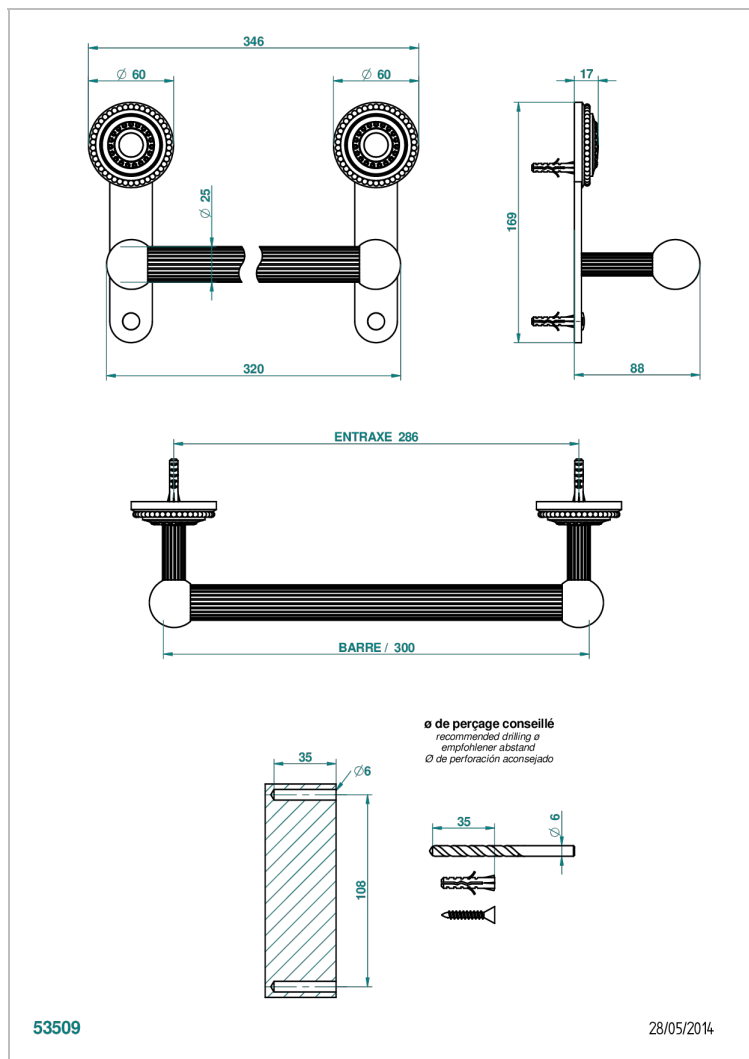

MONTE CARLO С ЗОЛОТЫМ ФАРФОРОМ

U8B-527

Полотенцедержатель одинарный - фиксированная рейка 30 см

THG
PARIS

ХАРАКТЕРИСТИКИ

- Monte Carlo с золотым фарфором
- Полотенцедержатель одинарный - фиксированная рейка 30 см