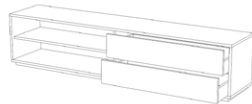

indoor

Basic TV module / mueble TV

Studio expormim, 2012

T323 R

solid wood base
5 cm / 2"

solid wood legs
14 cm / 5.5"

metallic legs
14 cm / 5.5"

TV module made of solid wood from European oaks. Possibility to customize using different lacquered finishes for the shelf module. There are three options for the legs: solid wood base, solid wood legs and metallic legs. The collection is also available in European oak veneer.

Mueble TV fabricado en madera maciza de roble europeo. Posibilidad de personalizarlo mediante el empleo de diferentes acabados lacados para el módulo estantería. Existen tres opciones de patas: base de madera, patas de madera y patas metálicas. La colección también está disponible en tablero chapado de roble europeo.

Shipment details

TV module

Qty	1 tv module (1 box)
Volume	0,58 m3 / 20.48 ft3
Gross weight	67 kg / 148 lb
Net weight	62 kg / 137 lb
Item dimensions (width x depth x height)	220 x 44 x 48 cm 86.5" x 17.25" x 19"

Optional legs

Qty	1 leg frame (1 box)
Volume	0,17 m3 / 6.00 ft3
Gross weight - Solid wood	16 kg / 35 lb
Net weight -Solid wood	13 kg / 29 lb
Gross weight - Metallic legs	19 kg / 42 lb
Net weight - Metallic legs	16 kg / 35 lb
Item dimensions with legs (width x depth x height)	220 x 44 x 57 cm 86.5" x 17.25" x 22.5"