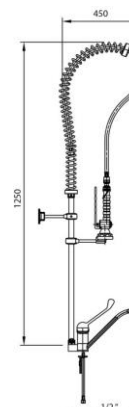

ТЕХНИЧЕСКИЙ ЧЕРТЁЖ