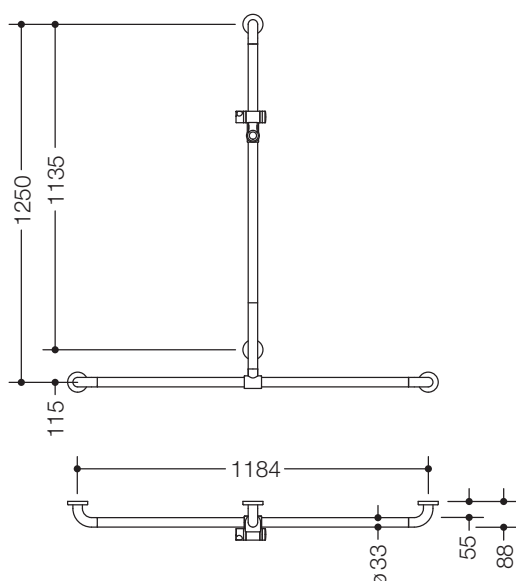

Abmessungen in mm

Farbe

98

Technische Änderungen vorbehalten, 08.03.2022

HEWI Heinrich Wilke GmbH
Postfach 1260
D-34442 Bad Arolsen

Telefon: +49 5691 82-0
Telefax: +49 5691 82-319

info@hewi.de
www.hewi.com