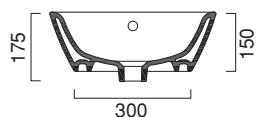

cod. 142VLN00

Installazione ad appoggio.  
*Suitable for sit-on installation.*  
*aufgesetzt montierbar.*

**CE** EN 14688 - CL20

PRESTARE ATTENZIONE ALLE DIMENSIONI DELLO SCASSO  
PLEASE PAY ATTENTION TO THE DIMENSIONS TO CUT THE HOLE IN THE COUNTER  
BITTE BEACHTEN SIE DIE ANGEGBEBENEN AUSSCHNITTMASSE IN DER MÖBELKONSOLE