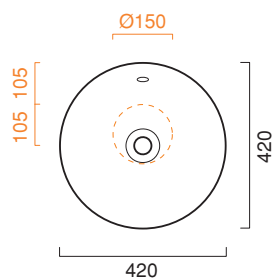

cod. 142VLN00

Installazione ad appoggio.  
*Suitable for sit-on installation.*  
*aufgesetzt montierbar.*

**CE** EN 14688 - CL20

PRESTARE ATTENZIONE ALLE DIMENSIONI DELLO SCASSO  
PLEASE PAY ATTENTION TO THE DIMENSIONS TO CUT THE HOLE IN THE COUNTER  
BITTE BEACHTEN SIE DIE ANGEGBEBENEN AUSSCHNITTMASSE IN DER MÖBELKONSOLE