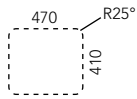

FUJI 50AR

Art. 6013 - 50 x 44 Cm - 13 Kg - 2,8 L.

Lavabo da incasso, predisposto per rubinetteria monoforo

Built-in washbasin, configured for single-hole tap set

Lavabo encastré, conçu pour robinetterie monotrou

Einbauwaschbecken, ausgelegt für 1-Loch-Armatur

Lavabo de encaje con predisposición para grifería monoforo

Раковина умывальника встраиваемая с одним отверстием под смеситель

DIMA - TEMPLATE  
GABARIT - SCHABLONE  
PLANTILLA - ШАБЛОН

Tolleranza dimensioni ± 5%

Dimension tolerance ± 5%