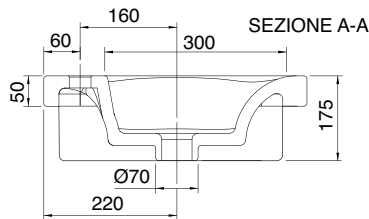

FUJI 50AR

Art. 6013 - 50 x 44 Cm - 13 Kg - 2,8 L.

Lavabo da incasso, predisposto per rubinetteria monoforo

Built-in washbasin, configured for single-hole tap set

Lavabo encastré, conçu pour robinetterie monotrou

Einbauwaschbecken, ausgelegt für 1-Loch-Armatur

Lavabo de encaje con predisposición para grifería monoforo

Раковина умывальника встраиваемая с одним отверстием под смеситель

DIMA - TEMPLATE  
GABARIT - SCHABLONE  
PLANTILLA - ШАБЛОН

Tolleranza dimensioni ± 5%

Dimension tolerance ± 5%