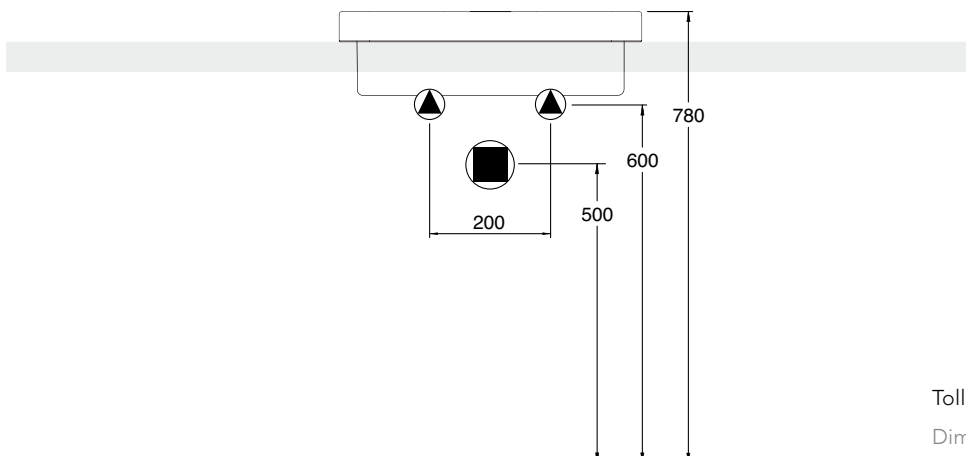

FUJI 50AR

Art. 6013 - 50 x 44 Cm - 13 Kg - 2,8 L.

Lavabo da incasso, predisposto per rubinetteria monoforo

Built-in washbasin, configured for single-hole tap set

Lavabo encastré, conçu pour robinetterie monotrou

Einbauwaschbecken, ausgelegt für 1-Loch-Armatur

Lavabo de encaje con predisposición para grifería monoforo

Раковина умывальника встраиваемая с одним отверстием под смеситель

DIMA - TEMPLATE  
GABARIT - SCHABLONE  
PLANTILLA - ШАБЛОН

Tolleranza dimensioni ± 5%

Dimension tolerance ± 5%