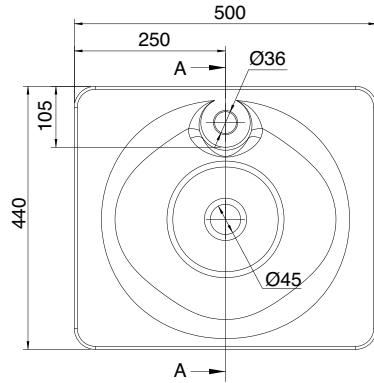

FUJI 50AR

Art. 6013 - 50 x 44 Cm - 13 Kg - 2,8 L.

Lavabo da incasso, predisposto per rubinetteria monoforo

Built-in washbasin, configured for single-hole tap set

Lavabo encastré, conçu pour robinetterie monotrou

Einbauwaschbecken, ausgelegt für 1-Loch-Armatur

Lavabo de encaje con predisposición para grifería monoforo

Раковина умывальника встраиваемая с одним отверстием под смеситель

DIMA - TEMPLATE  
GABARIT - SCHABLONE  
PLANTILLA - ШАБЛОН

Tolleranza dimensioni ± 5%

Dimension tolerance ± 5%