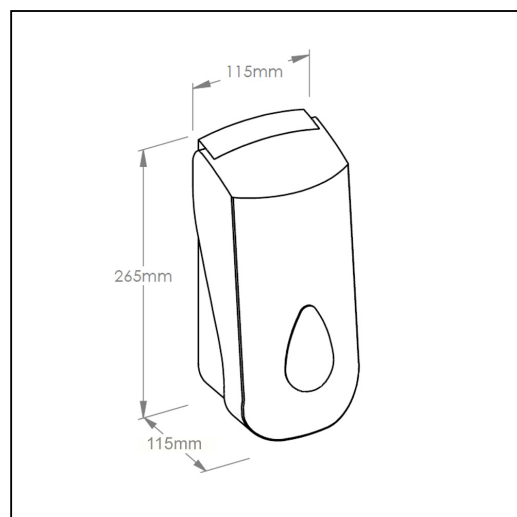

## Dozownik mydła w pianie UNIQUE RED SPARK

symbol: DUR251

Dozownik oferuje ci najnowsze rozwiązanie, mydło dozowane jest w postaci niebywale delikatnej piany. Całkowita szczelność wkładu zabezpiecza przed skażeniem zawartości. Zastosowany system dozowania piany jest niezwykle wydajny, z jednego opakowania wkładu uzyskujemy ponad 2000 porcji piany. Dozownik wykonany z wysokiej jakości, bardzo wytrzymałego tworzywa ABS. Odporny na działanie UV. Zamykany na kluczyk.

### Parametry

wysoko	25 cm
szeroko	11,5 cm
gł boko	11,5 cm