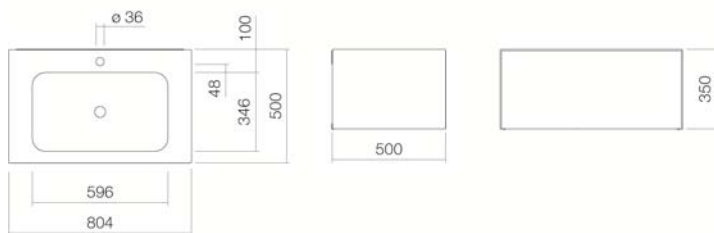

#### Propiedades

Nombre del artículo	WP.Folio1
Referencia	5155810000
Color estándar	Blanco / gris fósil
Superficie especial	-
Variante	con orificio para grifería, sin rebosadero
Variante especial	con rebosadero
Medidas	804 x 500 x 350
Material	Acero vitrificado / Barniz satinado
Peso neto	42,50 kg
Montaje	para la conexión a la pared
Accesorios	Compartimento para cajones interiores FU.H358.1, Compartimento para cajones interiores FU.H358.2, Caja de pañuelos FU.T11, Caja de almacenaje FU.BX1, Compartimento para caja de almacenaje FU.BX2, Repisa para artículos cosméticos FU.TB1

#### Especificación de texto

Lavabo completo rectangular, 804 x 500 mm, altura 350 mm, molde rectangular central, con orificio para grifería, sin rebosadero, cubierta de lavabo suspendido que gira lateralmente vitrificada en blanco, armario base de lavabo suspendido sin asa con sistema push to open, gaveta completa, superficie de muebles de barniz satinado, gris fósil, incluida válvula de desagüe con cierre vitrificado en blanco, sifón ahorrador de espacio y set de fijación