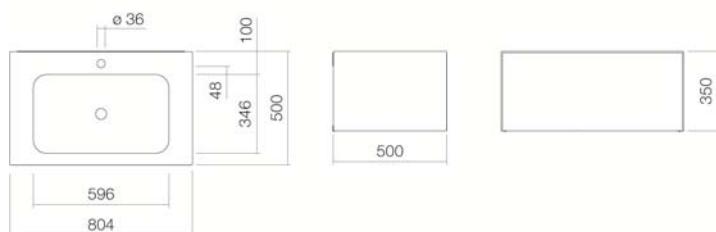

#### Kenmerken

Artikelomschrijving  
Artikelnummer  
Standaard kleur  
Speciale oppervlak

WP.Folio1  
5155810000  
Wit / fossielgrijs  
-

Uitvoering  
Uitvoeringsvarianten  
Afmetingen  
Materiaal  
Nettogewicht  
Montage  
Accessoires

met kraangat, zonder overloop  
met overloop  
804 x 500 x 350  
Geglazuurd staal / Lak zijdemat  
42,50 kg  
voor de wandaansluiting  
Indeling voor binnenladen FU.H358.1, Indeling voor binnenladen FU.H358.2, Tissuebox FU.TI1, Ordeningsbox FU.BX1, Vakindeling voor ordeningsbox FU.BX2, Planchet voor cosmetische artikelen FU.TB1  
Optimaal neervalpunt ca. 130 – 165 mm vanaf midden kraangat.

#### Specificatie

Wastafelmeubel rechthoekig, 804 × 500 mm, hoogte 350 mm, waskom rechthoekig, met kraangat, zonder overloop, aan de zijkant rondom wastafelafdekking wit geglazuurd, onderkast greeploos met push-to open, volledige lade, meubeloppervlak lak zijdemat, fossielgrijs, inclusief schachtventiel met rond, wit geglazuurde afdekkap, ruimtebesparende sifon en bevestigingsset