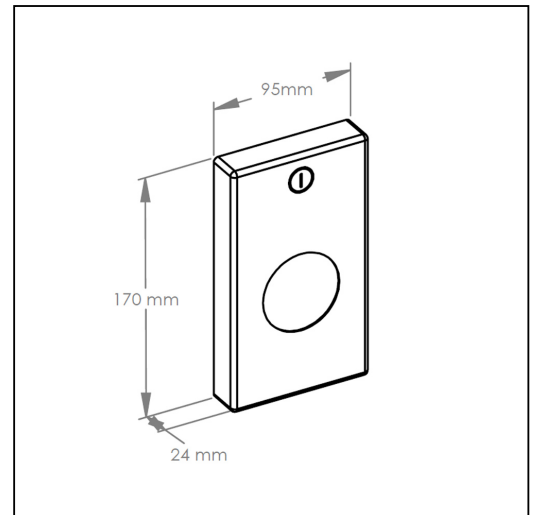

## Pojemnik na torebki higieniczne MERIDA STELLA, wymienne wkłady-100 szt. torebek STAL POLEROWANA

symbol: GSP002

- niedu e wymiary
- wymienne wkłady do pojemnika zawieraj 30 szt. torebek
- zabezpieczony trwałym stalowym zamkiem b benkowym
- zamek zlicowany z powierzchni urz dzenia
- ł czenia boków spawane i szlifowane
- niewidoczne zawiasy

### Parametry

wysoko	17 cm
szeroko	9,5 cm
gł boko	2,4 cm