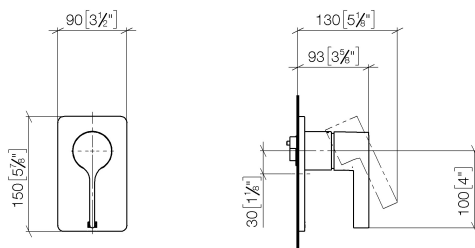

Душ - LULU

Однорычажный смеситель для скрытого монтажа без переключения - хром

Артикулный номер: 36 022 710-00

- крышка 150 x 90 мм
- Группа смесителей согл. DIN 4109: 1

хром

Для данного артикула требуются комплектующие.

размерный чертеж

mm [inches]

Все величины в мм / дюймах = мм x 0,0394