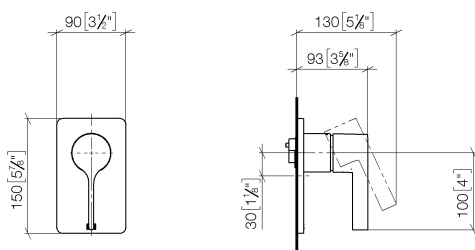

Душ - LULU

Однорычажный смеситель для скрытого монтажа без переключения - хром

Артикульный номер: 36 022 710-00

- крышка 150 x 90 мм
- Группа смесителей согл. DIN 4109: 1

хром

Для данного артикула требуются комплектующие.

размерный чертеж

mm [inches]

Все величины в мм / дюймах = мм x 0,0394

Душ - LULU

Однорычажный смеситель для скрытого монтажа без переключения - хром

Артикульный номер: 36 022 710-00

график расхода

Душ - LULU

Однорычажный смеситель для скрытого монтажа без переключения - хром

Артикульный номер: 36 022 710-00

Другие варианты поверхностей

платина матовая

36 022 710-06

Другие поверхности по запросу (x-tra Service)

35 020 970 90

Однорычажный смеситель
для скрытого монтажа -

35 021 970 90

Однорычажный смеситель
для скрытого монтажа с
защитным устройством -