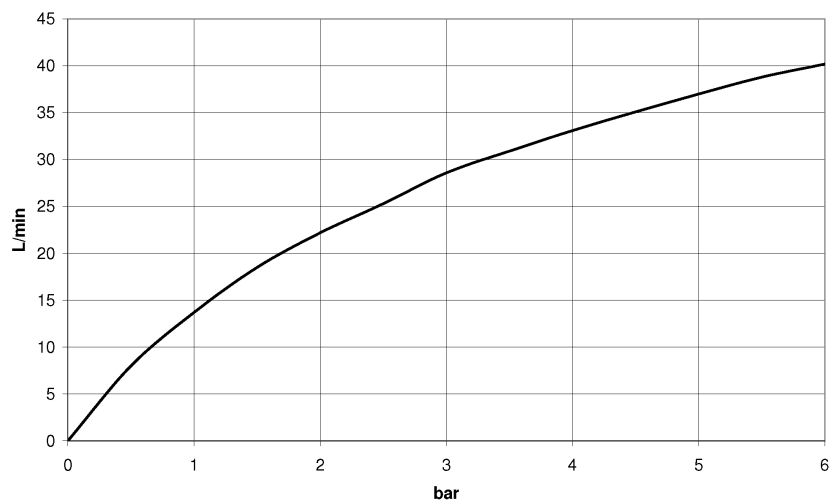

Душ - LULU

Однорычажный смеситель для скрытого монтажа без переключения - хром

Артикульный номер: 36 022 710-00

- крышка 150 x 90 мм
- Группа смесителей согл. DIN 4109: 1

хром

Для данного артикула требуются комплектующие.

размерный чертеж

mm [inches]

Все величины в мм / дюймах = мм x 0,0394

Душ - LULU

Однорычажный смеситель для скрытого монтажа без переключения - хром

Артикульный номер: 36 022 710-00

график расхода

Душ - LULU