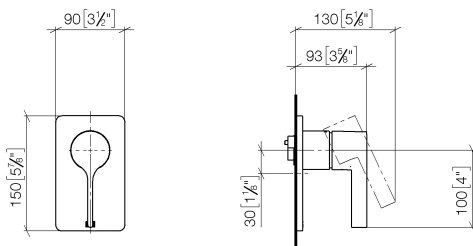

## Душ - LULU

Однорычажный смеситель для скрытого монтажа без переключения - хром

Артикульный номер: 36 022 710-00

- крышка 150 x 90 мм
- Группа смесителей согл. DIN 4109: 1

хром

Для данного артикула требуются комплектующие.

## размерный чертеж

mm [inches]

Все величины в мм / дюймах = мм x 0,0394

## Душ - LULU

Однорычажный смеситель для скрытого монтажа без переключения - хром

Артикульный номер: 36 022 710-00

график расхода

## Душ - LULU

Однорычажный смеситель для скрытого монтажа без переключения - хром

Артикульный номер: 36 022 710-00