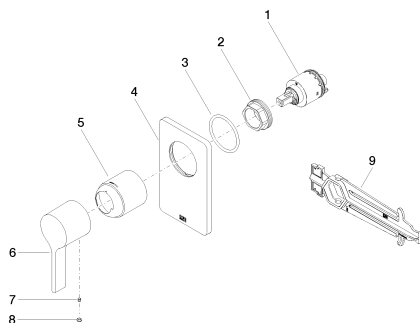

## Душ - LULU

Однорычажный смеситель для скрытого монтажа без переключения - хром

Артикульный номер: 36 022 710-00

## Другие варианты поверхностей

платина матовая

36 022 710-06

Другие поверхности по запросу (x-tra Service)

35 020 970 90

Однорычажный смеситель  
для скрытого монтажа -

35 021 970 90

Однорычажный смеситель  
для скрытого монтажа с  
защитным устройством -

**Душ - LULU**

Однорычажный смеситель для скрытого монтажа без переключения - хром

Артикульный номер: 36 022 710-00

**Спецификация запасных частей**

№	Артикульный №	Наименование	Расходуемое кол-во
1	90 15 05 039 00 90	Картридж синий Ø 40 x 75 мм -	1
2	09 24 04 448 90	Крепление Ø 42 x 17 мм -	1
3	09 14 10 084 90	O-Ring EPDM 70 48 x 3,5 мм -	1
4	09 11 02 327-00f		1
5	09 11 02 260-00	чехол Ø 50 x 58 мм - хром	1
6	09 20 80 023-00	Ручка 50 x 46 x 126 мм - хром	1
7	09 31 11 099 90	Крепление M4 x 4 -	1
8	90 31 20 087 00-00	Покрытие Ø 7 x 2,1 мм - хром	1
9	09 30 09 064 90	Монтажный ключ 10 Nm -	1