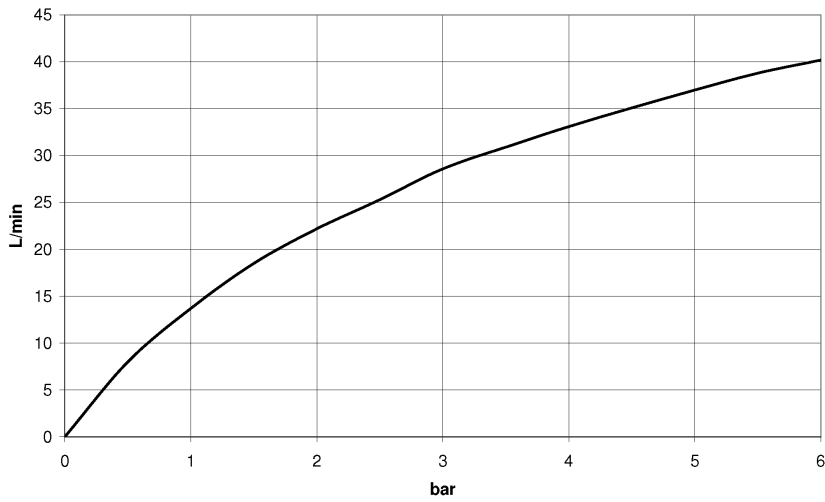

Душ - LULU

Однорычажный смеситель для скрытого монтажа без переключения - хром

Артикульный номер: 36 022 710-00

график расхода