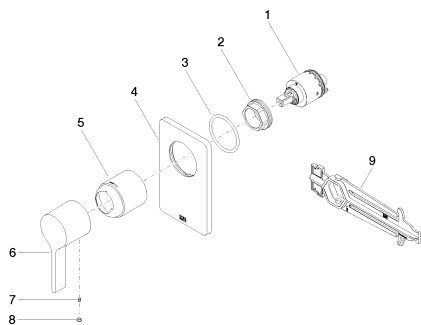

Душ - LULU

Однорычажный смеситель для скрытого монтажа без переключения - хром

Артикульный номер: 36 022 710-00

Спецификация запасных частей

№	Артикульный №	Наименование	Расходуемое кол-во
1	90 15 05 039 00 90	Картридж синий Ø 40 x 75 мм -	1
2	09 24 04 448 90	Крепление Ø 42 x 17 мм -	1
3	09 14 10 084 90	O-Ring EPDM 70 48 x 3,5 мм -	1
4	09 11 02 327-00f		1
5	09 11 02 260-00	чехол Ø 50 x 58 мм - хром	1
6	09 20 80 023-00	Ручка 50 x 46 x 126 мм - хром	1
7	09 31 11 099 90	Крепление M4 x 4 -	1
8	90 31 20 087 00-00	Покрытие Ø 7 x 2,1 мм - хром	1
9	09 30 09 064 90	Монтажный ключ 10 Nm -	1