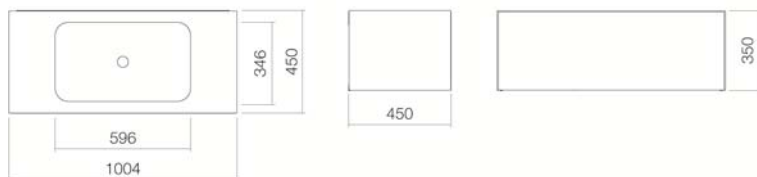

Aform

Ficha técnica

Lavabos completos

WP.Folio4

Referencia: 5156510000

Diseño de partners: busalt design

Propiedades

Nombre del artículo	WP.Folio4
Referencia	5156510000
Color estándar	Blanco / gris fósil
Superficie especial	-
Variante	sin orificio para grifería, sin rebosadero
Variante especial	con rebosadero
Medidas	1004 x 450 x 350
Material	Acero vitrificado / Barniz satinado
Peso neto	50,50 kg
Montaje	para la conexión a la pared
Accesorios	Compartimento para cajones interiores FU.H358.1, Compartimento para cajones interiores FU.H358.2, Caja de pañuelos FU.T11, Caja de almacenaje FU.BX1, Compartimento para caja de almacenaje FU.BX2, Repisa para artículos cosméticos FU.TB6

Indicaciones acerca de la grifería
Con grifería de salida vertical (ángulo de impacto 90°) y aireador incorporado, el agua cae de forma óptima sobre orificio de desagüe.

Punto óptimo de caída de agua: aprox. 135 – 170 mm a partir del borde del lavabo.

Especificación de texto

Lavabo completo rectangular, 1004 x 450 mm, altura 350 mm, molde rectangular central, sin orificio para grifería, sin rebosadero, cubierta de lavabo suspendido que gira lateralmente vitrificada en blanco, armario base de lavabo suspendido sin asa con sistema push to open, gaveta completa, superficie de muebles de barniz satinado, gris fósil, incluida válvula de desagüe con cierre vitrificado en blanco, sifón ahorrador de espacio y set de fijación