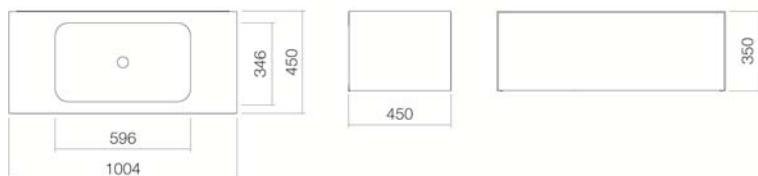

Specificatie

Wastafelmeubel rechthoekig, 1004 × 450 mm, hoogte 350 mm, waskom rechthoekig, zonder kraangat, zonder overloop, aan de zijkant rondom wastafelafdekking wit geglazuurd, onderkast greeploos met push-to open, volledige lade, meubeloppervlak lak zijdemat, fossiel grijs, inclusief schachtventiel met rond, wit geglazuurde afdekkap, ruimtebesparende sifon en bevestigingsset

Merk: Alape

Model: WP.Folio4