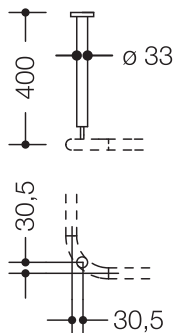

Deckenabhängung 801.34.020

- Kunststoffstange mit Befestigungsrosette
- dient zur Befestigung von Vorhangstangen
- mit Aluminiumkern
- Befestigung mit Rosette an der Decke
- Länge um 10 mm verstellbar und an der Rosette um max. 100 mm kürzbar
- 400 mm lang, Stangendurchmesser 33 mm
- aus hochglänzendem Polyamid nach HEWI Farbtabelle
- Befestigungsmaterial BM214 im Lieferumfang enthalten

Abbildung ähnlich

Abmessungen in mm

nachträglich einsetzbar
am 90°-Bogen

Farben

Polyamid

Alternative Farben

Polyamid, matt

Technische Änderungen vorbehalten, 08.03.2022