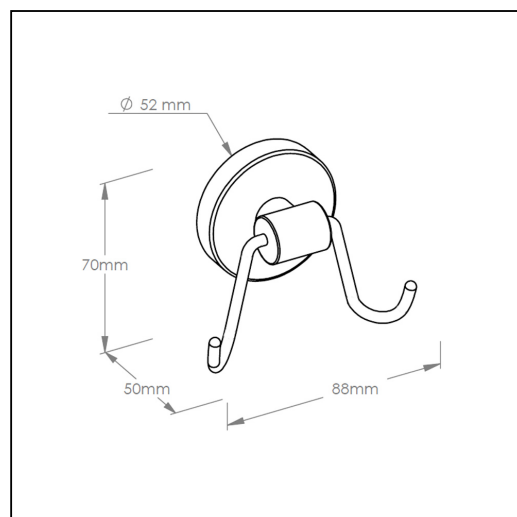

**Wieszak z mosiądzu chromowanego podwójny,
MAMUT,POLEROWANY****symbol: MHW21**

- wykonany z mosiądzu chromowanego
- solidne mocowanie ściennie wykonane z mosiądzu

**Parametry**

| | |
|---------|--------|
| wysoko | 7,5 cm |
| gł boko | 4 cm |
| szeroko | 8,5 cm |