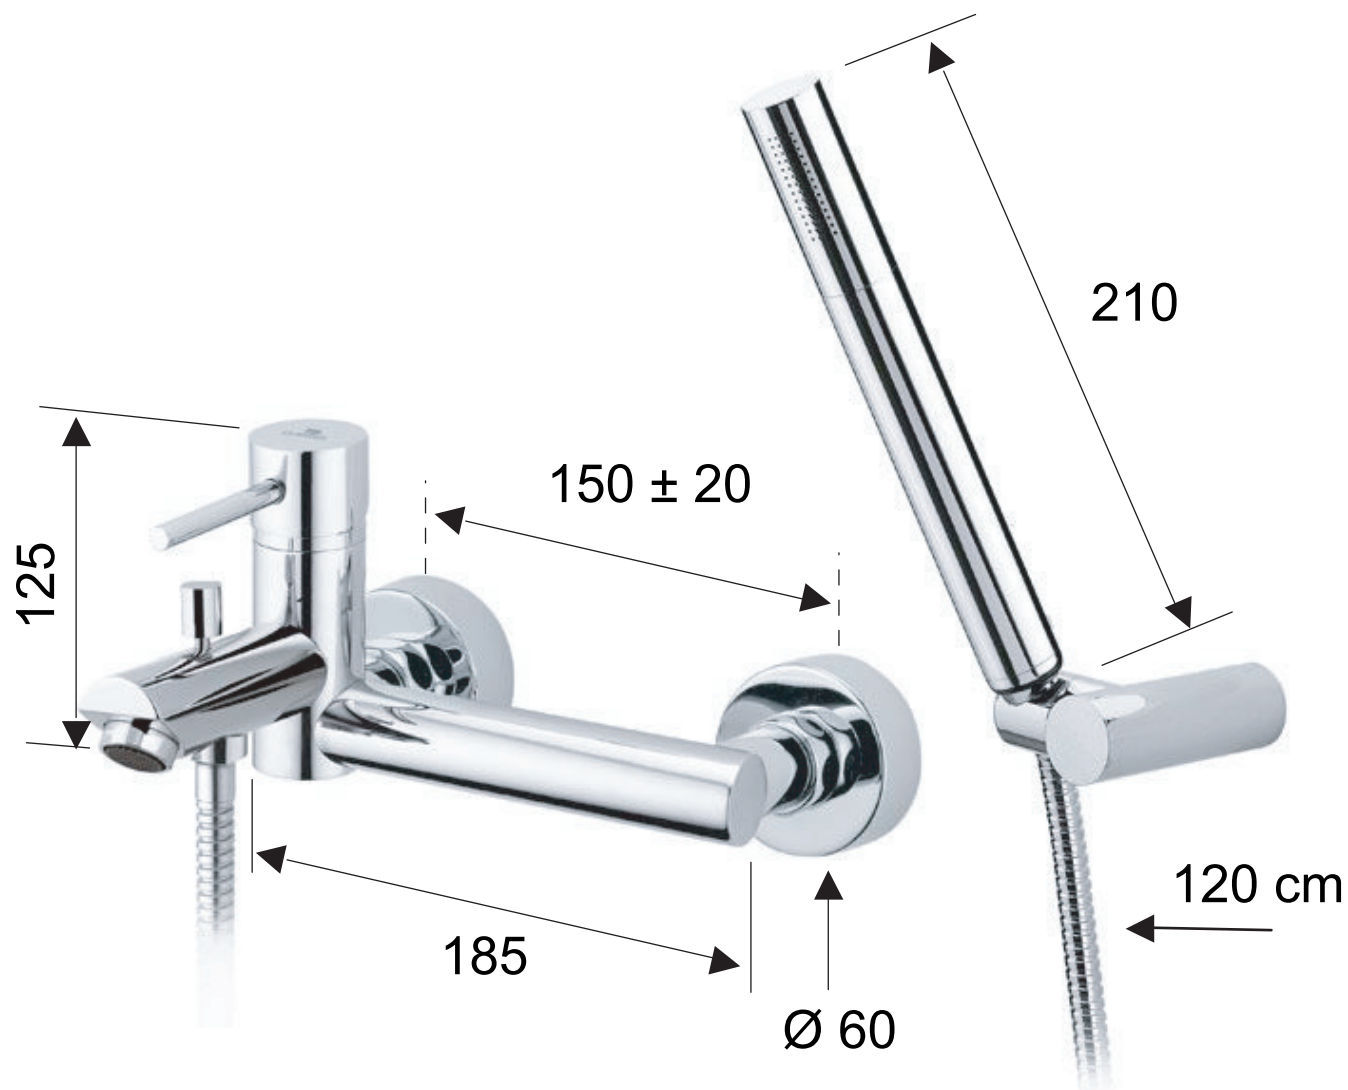

SCHEDA TECNICA TECHNICAL FEATURES

ART. COD.

**S20600**

**MATERIALI / MATERIALS**

OTTONE CROMATO / CHROME PLATED BRASS

**CROMATURA / CHROME PLATING**

UNI EN 248

Via Leonardo da Vinci 53 20062 Cassano d'Adda (MI) Italy Tel. +39-0363 62651  
info@daniel.it www.daniel.it