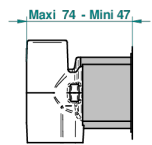

69377

19/12/2018

ХАРАКТЕРИСТИКИ

- Nihal porcelaine verte
- Trim only for wall mixer with complete handshower on hook

ДОСТУПНЫЕ ВАРИАНТЫ ПОКРЫТИЙ

Blush PVD - H62
Graphite PVD - H64
Matt Umber PVD - H67
Matt blush PVD - H60
Matt graphite PVD - H65
Umber PVD - H66

Аранья (чёрный никель) - D24
Бронза - D01
Золото - F01
Матовая красная старинная медь - H07
Матовое золото - F07
Матовое светлое золото - F31

Матовый никель - C01
Матовый хром - C02
Никель - B01
Покрытие PVD бронза - F33
Покрытие PVD золотистый цвет - H52
Покрытие PVD латунь - H49

Покрытие PVD матовая бронза - F34
Покрытие PVD матовая латунь - H50
Покрытие PVD матовый золотистый - H53
Покрытие PVD матовый никель - H56
Покрытие PVD никель - H55
Розовое золото - F27

Сатинированное золото - F03
Сатинированный хром - C03
Светлое золото - F30
Серебро с родием - F18
Состаренный никель - H28
Старинное серебро - H03