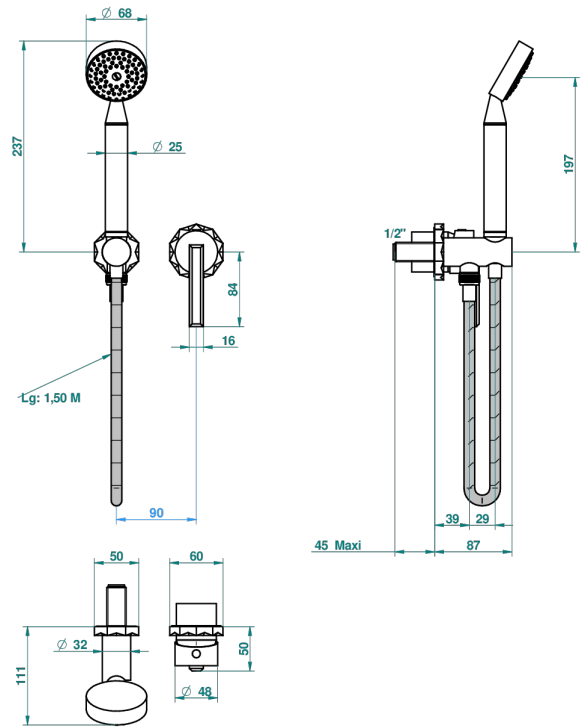

NIHAL PORCELAINE VERTE

U2R-6561B

Trim only for wall mixer with complete handshower on hook

THG®
PARIS

Compatible avec

5840/MA
5840/MA/W

5840/MAUS

69377

19/12/2018

ХАРАКТЕРИСТИКИ

- Nihal porcelaine verte
- Trim only for wall mixer with complete handshower on hook

ДОСТУПНЫЕ ВАРИАНТЫ ПОКРЫТИЙ

Blush PVD - H62
Graphite PVD - H64
Matt Umber PVD - H67
Matt blush PVD - H60
Matt graphite PVD - H65
Umber PVD - H66

Аранья (чёрный никель) - D24
Бронза - D01
Золото - F01
Матовая красная старинная медь - H07
Матовое золото - F07
Матовое светлое золото - F31

Матовый никель - C01
Матовый хром - C02
Никель - B01
Покрытие PVD бронза - F33
Покрытие PVD золотистый цвет - H52
Покрытие PVD латунь - H49

Покрытие PVD матовая бронза - F34
Покрытие PVD матовая латунь - H50
Покрытие PVD матовый золотистый - H53
Покрытие PVD матовый никель - H56
Покрытие PVD никель - H55
Розовое золото - F27

Сатинированное золото - F03
Сатинированный хром - C03
Светлое золото - F30
Серебро с родием - F18
Состаренный никель - H28
Старинное серебро - H03