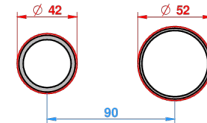

69377

19/12/2018

ХАРАКТЕРИСТИКИ

- Nihal porcelaine verte
- Trim only for wall mixer with complete handshower on hook

ДОСТУПНЫЕ ВАРИАНТЫ ПОКРЫТИЙ

Blush PVD - H62
Graphite PVD - H64
Matt Umber PVD - H67
Matt blush PVD - H60
Matt graphite PVD - H65
Umber PVD - H66

Аранья (чёрный никель) - D24
Бронза - D01
Золото - F01
Матовая красная старинная медь - H07
Матовое золото - F07
Матовое светлое золото - F31

Матовый никель - C01
Матовый хром - C02
Никель - B01
Покрытие PVD бронза - F33
Покрытие PVD золотистый цвет - H52
Покрытие PVD латунь - H49

Покрытие PVD матовая бронза - F34
Покрытие PVD матовая латунь - H50
Покрытие PVD матовый золотистый - H53
Покрытие PVD матовый никель - H56
Покрытие PVD никель - H55
Розовое золото - F27

Сатинированное золото - F03
Сатинированный хром - C03
Светлое золото - F30
Серебро с родием - F18
Состаренный никель - H28
Старинное серебро - H03