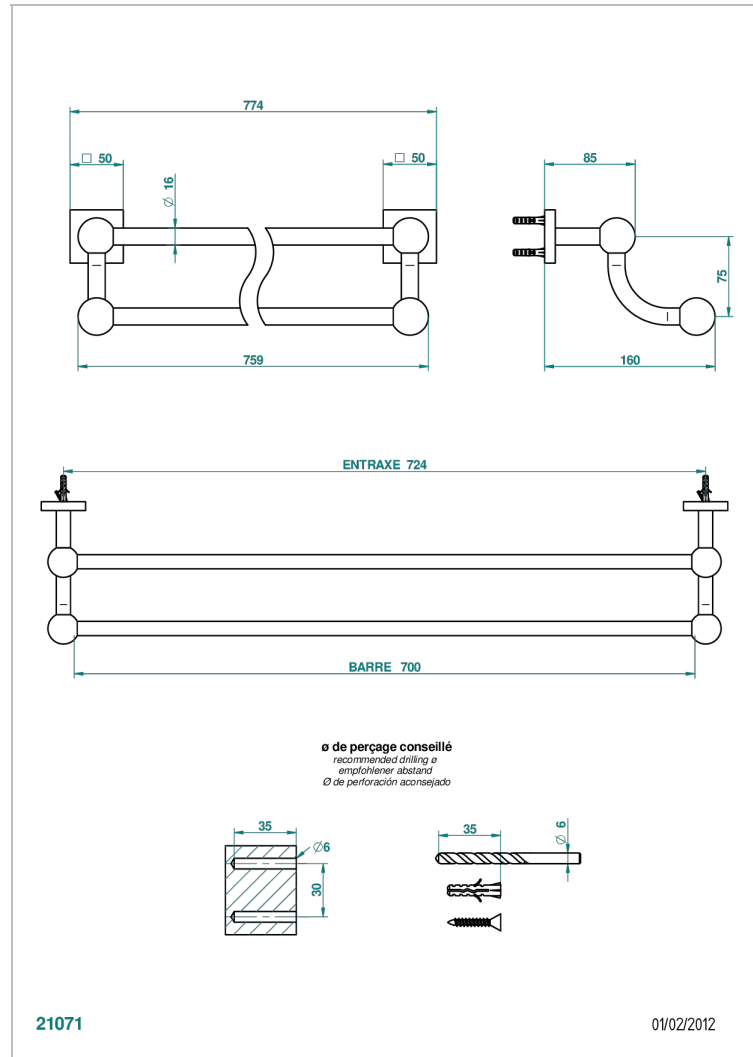

PROFIL С ЧЕРНЫМ ОНИКСОМ

A6N-516

Полотенцедержатель - 2 фиксированные рейки 70 см, диаметр : 16 мм

THG[®]
PARIS

ХАРАКТЕРИСТИКИ

- Profil с чёрным ониксом
- Полотенцедержатель - 2 фиксированные рейки 70 см, диаметр : 16 мм