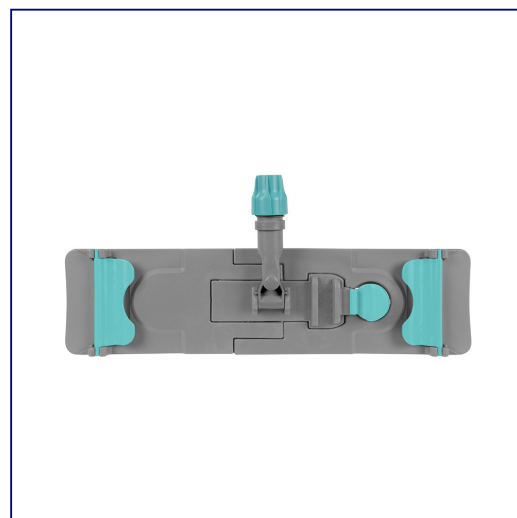

## Stela do mopów płaskich z zakładkami, wymiary 40 x 11 cm

symbol: ST022

- stela jest wykonany z wytrzymałego tworzywa sztucznego
- trzonek kupuje się osobno
- do trzonka aluminiowego SK005

### Parametry

szeroko	11 cm
długo	40 cm