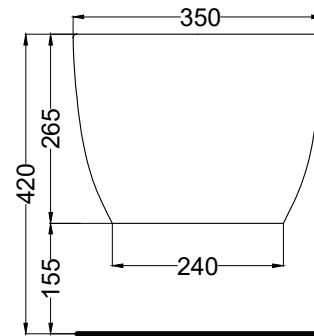

Dicembre 2020

TOP

FRONT

SIDE

BACK

\* = water outlet (with standard siphon)  
 \*\* = water inlet (hot/cold)  
 ° = fixings

**ATTENZIONE:**  
 Le misure d'installazione possono presentare leggere differenze rispetto ai pezzi reali in considerazione delle caratteristiche del prodotto ceramico. L'azienda si riserva di cambiare schede tecniche e caratteristiche di funzionamento degli articoli in ogni momento e senza necessità di preavviso. I pesi possono subire variazioni fino al 20%.