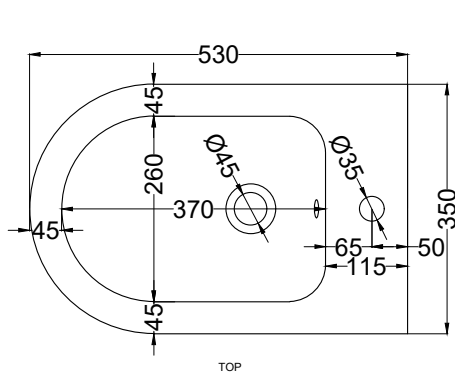

Dicembre 2020

TOP

FRONT

SIDE

BACK

\* = water outlet (with standard siphon)  
 \*\* = water inlet (hot/cold)  
 ° = fixings

**ATTENZIONE:**  
 Le misure d'installazione possono presentare leggere differenze rispetto ai pezzi reali in considerazione delle caratteristiche del prodotto ceramico. L'azienda si riserva di cambiare schede tecniche e caratteristiche di funzionamento degli articoli in ogni momento e senza necessità di preavviso. I pesi possono subire variazioni fino al 20%.