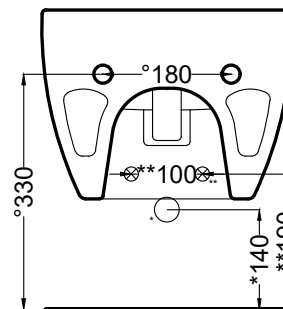

**508** - staffa di fissaggio universale per wc e bidet sospesi/universal fixing brackets for wall-hung wc/bidet

**PAA** - protezione antiurto acustica/ impact and acoustic protection panel

DoP No. 14528.01

Dicembre 2020

TOP

FRONT

SIDE

BACK

\* = water outlet (with standard siphon)  
 \*\* = water inlet (hot/cold)  
 ° = fixings

**ATTENZIONE:**  
 Le misure d'installazione possono presentare leggere differenze rispetto ai pezzi reali in considerazione delle caratteristiche del prodotto ceramico. L'azienda si riserva di cambiare schede tecniche e caratteristiche di funzionamento degli articoli in ogni momento e senza necessità di preavviso. I pesi possono subire variazioni fino al 20%.

**ATTENTION:**  
 Measure details can show some little difference respect real items, following typical characteristics of ceramics articles production. The company reserves the right to change any technical specifications/dimension and/or operating characteristics of the products at any time and without giving notice. The ceramic items weight may vary up to 20%.