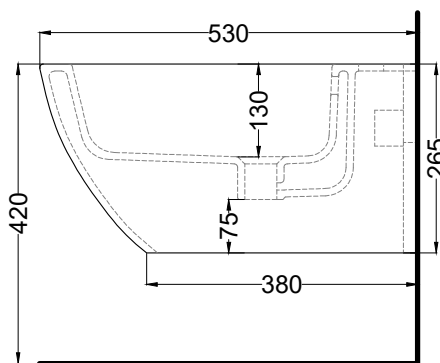

**508** - staffa di fissaggio universale per wc e bidet sospesi/universal fixing brackets for wall-hung wc/bidet

**PAA** - protezione antiurto acustica/ impact and acoustic protection panel

DoP No. 14528.01

Dicembre 2020

TOP

FRONT

SIDE

BACK

\* = water outlet (with standard siphon)  
 \*\* = water inlet (hot/cold)  
 ° = fixings

**ATTENZIONE:**  
 Le misure d'installazione possono presentare leggere differenze rispetto ai pezzi reali in considerazione delle caratteristiche del prodotto ceramico. L'azienda si riserva di cambiare schede tecniche e caratteristiche di funzionamento degli articoli in ogni momento e senza necessità di preavviso. I pesi possono subire variazioni fino al 20%.

**ATTENTION:**  
 Measure details can show some little difference respect real items, following typical characteristics of ceramics articles production. The company reserves the right to change any technical specifications/dimension and/or operating characteristics of the products at any time and without giving notice. The ceramic items weight may vary up to 20%.