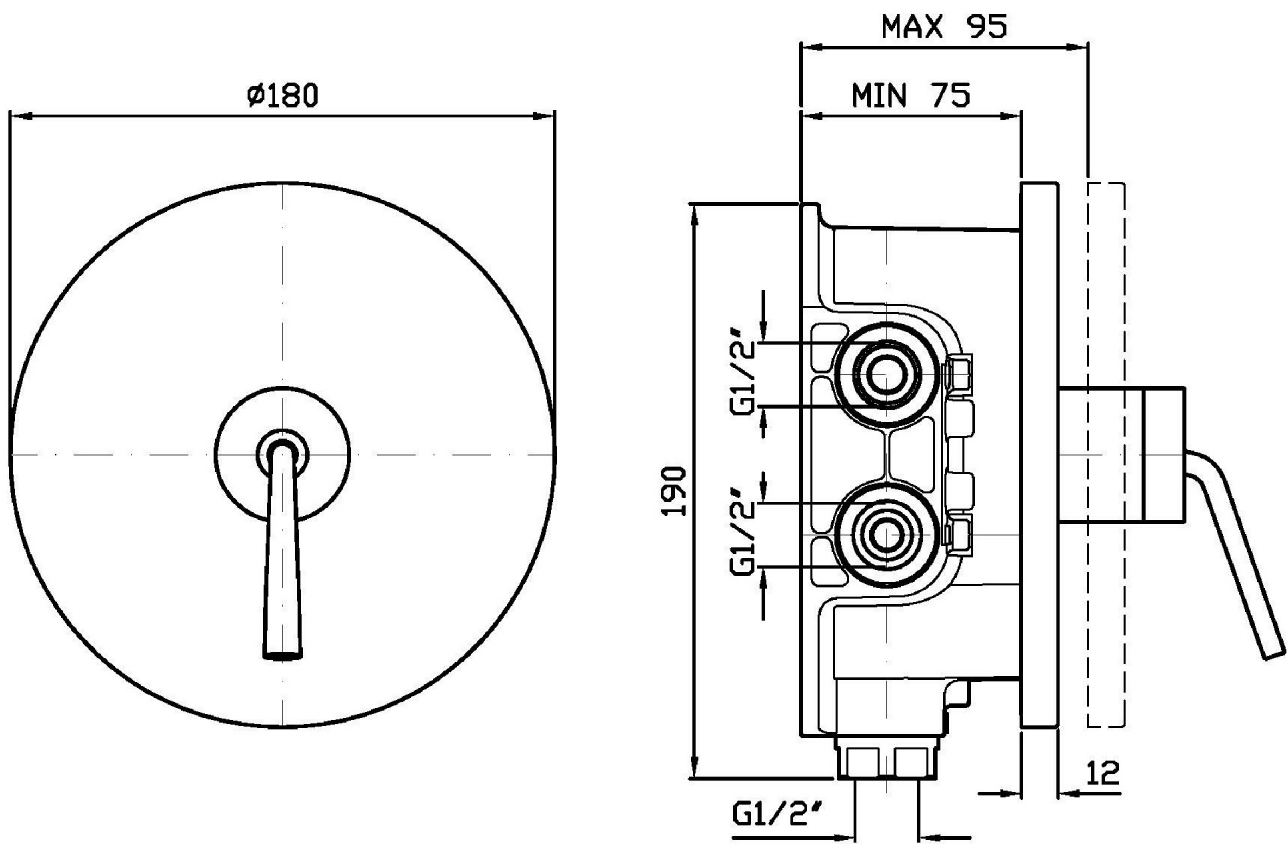

ISY

ZP2090

Miscelatore monocomando incasso doccia. / Built-in single lever shower mixer.

Miscelatore monocomando incasso doccia, per corpo incasso universale Zetasystem R97800.

Built-in single lever shower mixer, for Zetasystem (R97800) universal built-in body.

R97800

Zetasystem - Corpo incasso universale /
Zetasystem - universal built-in body

Finiture / Finishes

Cromo / Chrome

ISY

ZP2090

Disegno Complessivo / Overall Drawing

ISY

ZP2090

Esplosi / Exploded

ISY

ZP2090

Portate / Flowrates (lt/min)

PRESSIONE PRESSURE	1 BAR	2 BAR	3 BAR	4 BAR	5 BAR
USCITA PRIMARIA PRIMARY OUTLET <i>P1</i>	12	17	22	25	28
<i>P2</i>					
<i>P3</i>					
<i>P4</i>					
<i>P5</i>					

ISY

ZP2090

Pesi e Misure / Weights and Sizes

Peso (Kg) Weight (lb)	3,00 (Kg)	6,61 (lb)
Volume test (dc3) - (in3)	7,50 (dc3)	457,68 (in3)
h (mm) - (in)	90,00 (mm)	3,54 (in)
L1 (mm) - (in)	250,00 (mm)	9,84 (in)
L2 (mm) - (in)	333,00 (mm)	13,11 (in)