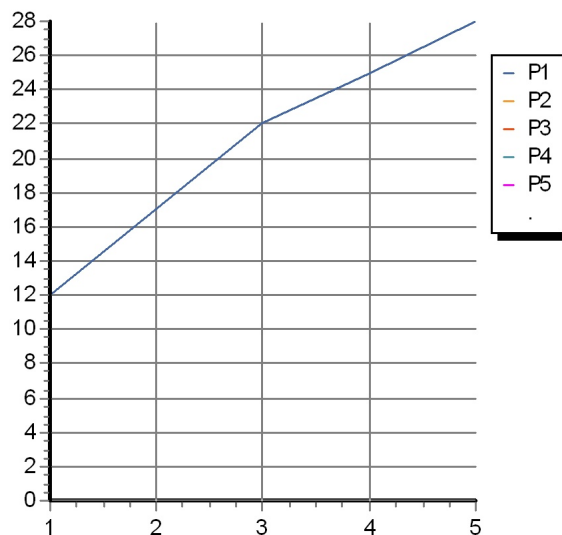

ZP2090

Esplosi / Exploded

ISY

ZP2090

Portate / Flowrates (lt/min)

PRESSIONE PRESSURE	1 BAR	2 BAR	3 BAR	4 BAR	5 BAR
USCITA PRIMARIA PRIMARY OUTLET <i>P1</i>	12	17	22	25	28
<i>P2</i>					
<i>P3</i>					
<i>P4</i>					
<i>P5</i>					

ISY

ZP2090

Pesi e Misure / Weights and Sizes

Peso (Kg) Weight (lb)	3,00 (Kg)	6,61 (lb)
Volume test (dc3) - (in3)	7,50 (dc3)	457,68 (in3)
h (mm) - (in)	90,00 (mm)	3,54 (in)
L1 (mm) - (in)	250,00 (mm)	9,84 (in)
L2 (mm) - (in)	333,00 (mm)	13,11 (in)