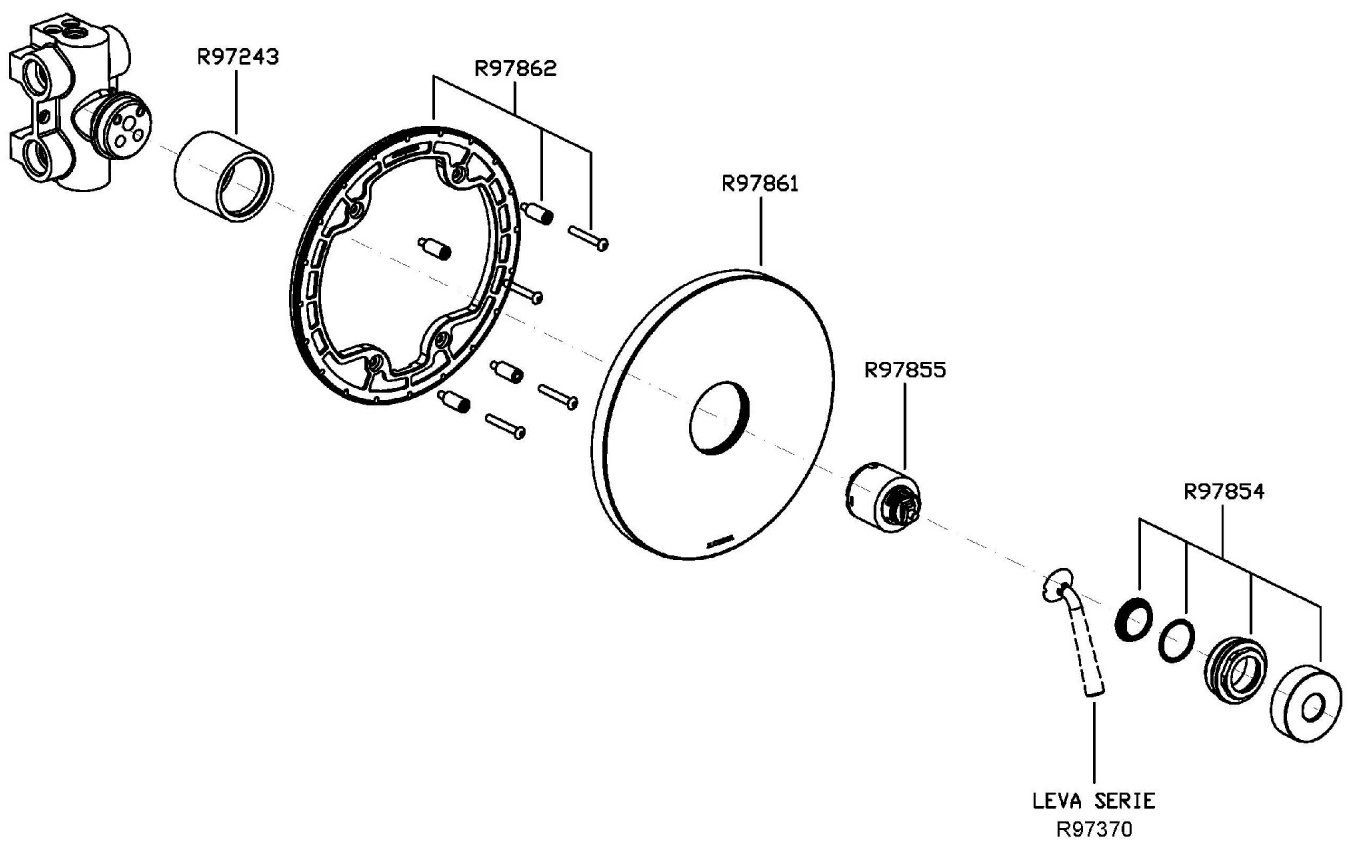

ISY

ZP2090

Miscelatore monocomando incasso doccia. / Built-in single lever shower mixer.

Miscelatore monocomando incasso doccia, per corpo incasso universale Zetasystem R97800.

Built-in single lever shower mixer, for Zetasystem (R97800) universal built-in body.

R97800

Zetasystem - Corpo incasso universale /
Zetasystem - universal built-in body

Finiture / Finishes

Cromo / Chrome

ISY

ZP2090

Disegno Complessivo / Overall Drawing

ISY

ZP2090

Esplosi / Exploded

ISY

ZP2090

Portate / Flowrates (lt/min)

PRESSIONE PRESSURE	1 BAR	2 BAR	3 BAR	4 BAR	5 BAR
USCITA PRIMARIA PRIMARY OUTLET <i>P1</i>	12	17	22	25	28
<i>P2</i>					
<i>P3</i>					
<i>P4</i>					
<i>P5</i>					

ISY

ZP2090

Pesi e Misure / Weights and Sizes

Peso (Kg) Weight (lb)	3,00 (Kg)	6,61 (lb)
Volume test (dc3) - (in3)	7,50 (dc3)	457,68 (in3)
h (mm) - (in)	90,00 (mm)	3,54 (in)
L1 (mm) - (in)	250,00 (mm)	9,84 (in)
L2 (mm) - (in)	333,00 (mm)	13,11 (in)