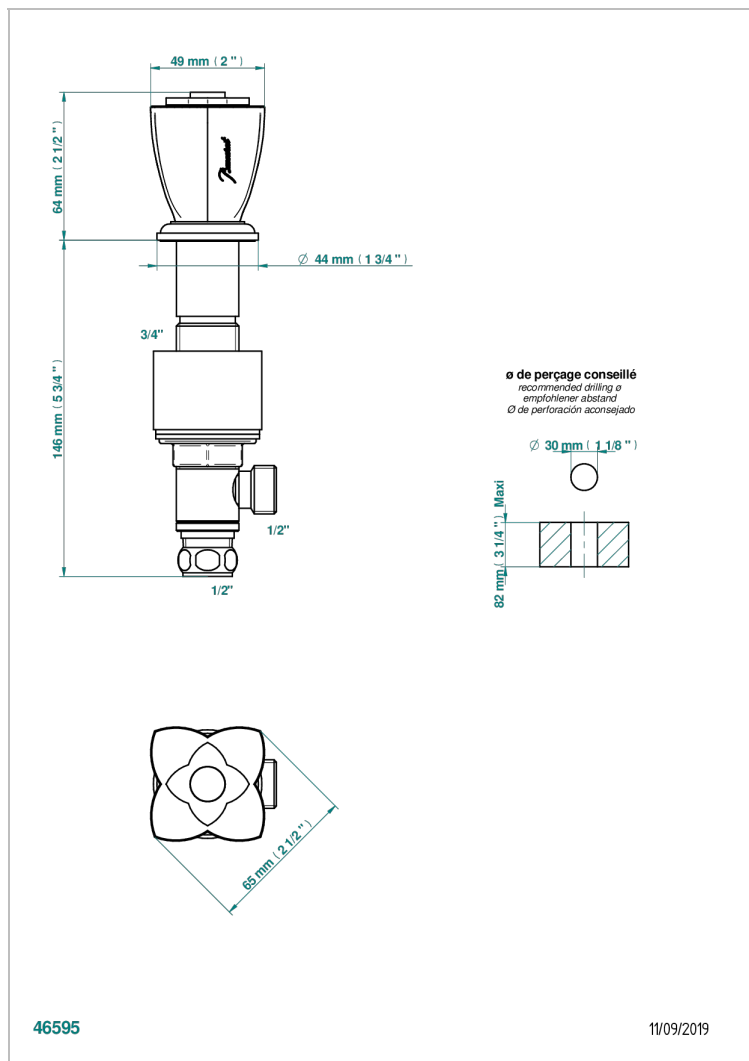

PETALE DE CRISTAL, КРАСНЫЙ ХРУСТАЛЬ

U6C-35

Вентиль 1/2", устанавливаемый на борту

46595

11/09/2019

ХАРАКТЕРИСТИКИ

- Pétale de Cristal, красный хрусталь
- Вентиль 1/2", устанавливаемый на борту

ДОСТУПНЫЕ ВАРИАНТЫ ПОКРЫТИЙ