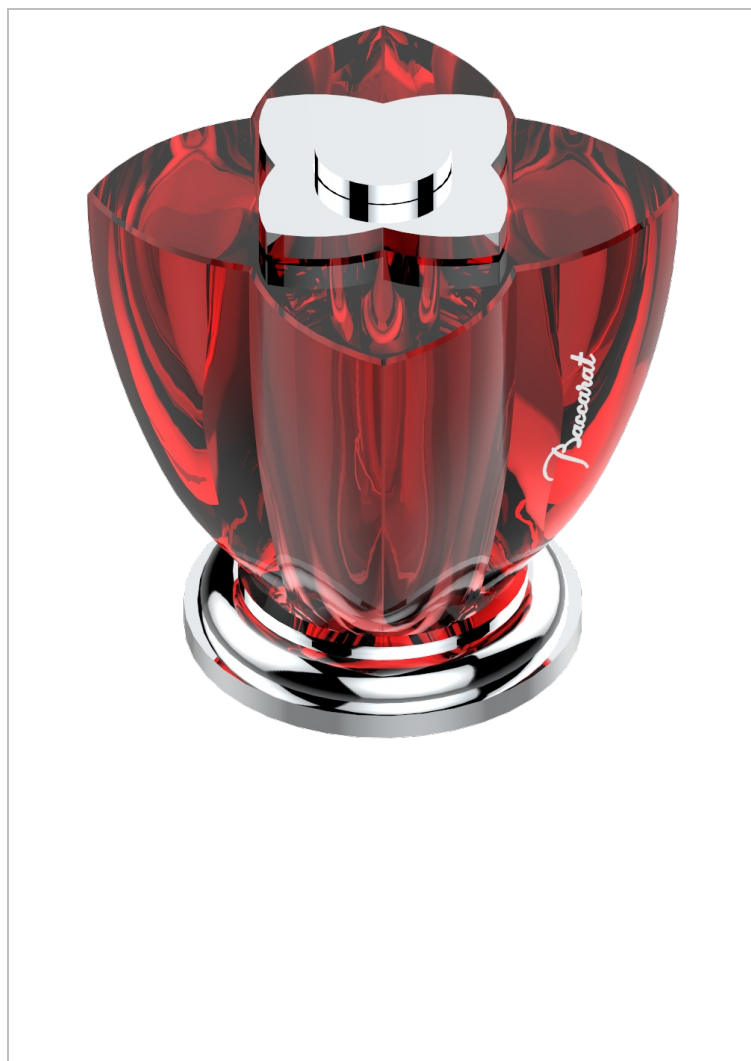

PETALE DE CRISTAL, КРАСНЫЙ ХРУСТАЛЬ

U6C-35

Вентиль 1/2", устанавливаемый на борту

46595

11/09/2019

ХАРАКТЕРИСТИКИ

- Pétale de Cristal, красный хрусталь
- Вентиль 1/2", устанавливаемый на борту

ДОСТУПНЫЕ ВАРИАНТЫ ПОКРЫТИЙ

Blush PVD - H62
Graphite PVD - H64
Matt Umber PVD - H67
Matt blush PVD - H60
Matt graphite PVD - H65
Umber PVD - H66

Аранья (чёрный никель) - D24
Бронза - D01
Золото - F01
Матовая красная старинная медь - H07
Матовое золото - F07
Матовое светлое золото - F31

Матовый никель - C01
Матовый хром - C02
Никель - B01
Покрытие PVD бронза - F33
Покрытие PVD золотистый цвет - H52
Покрытие PVD латунь - H49

Покрытие PVD матовая бронза - F34
Покрытие PVD матовая латунь - H50
Покрытие PVD матовый золотистый - H53
Покрытие PVD матовый никель - H56
Покрытие PVD никель - H55
Розовое золото - F27