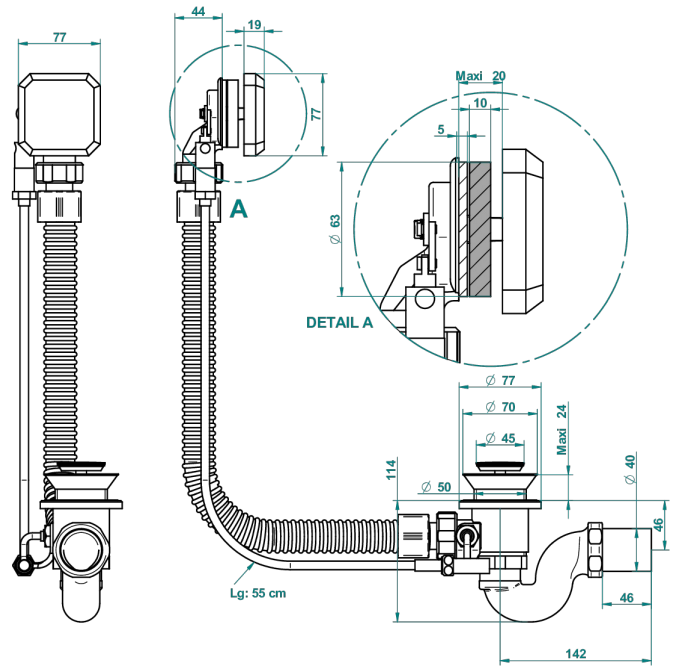

МЕТРОПОЛИС С ЧЕРНЫМ ХРУСТАЛЕМ

A2L-300

Перелив для ванны - модель THG

THG
PARIS

24763

12/06/2017

ХАРАКТЕРИСТИКИ

- Metropolis с чёрным хрусталём
- Перелив для ванны - модель THG