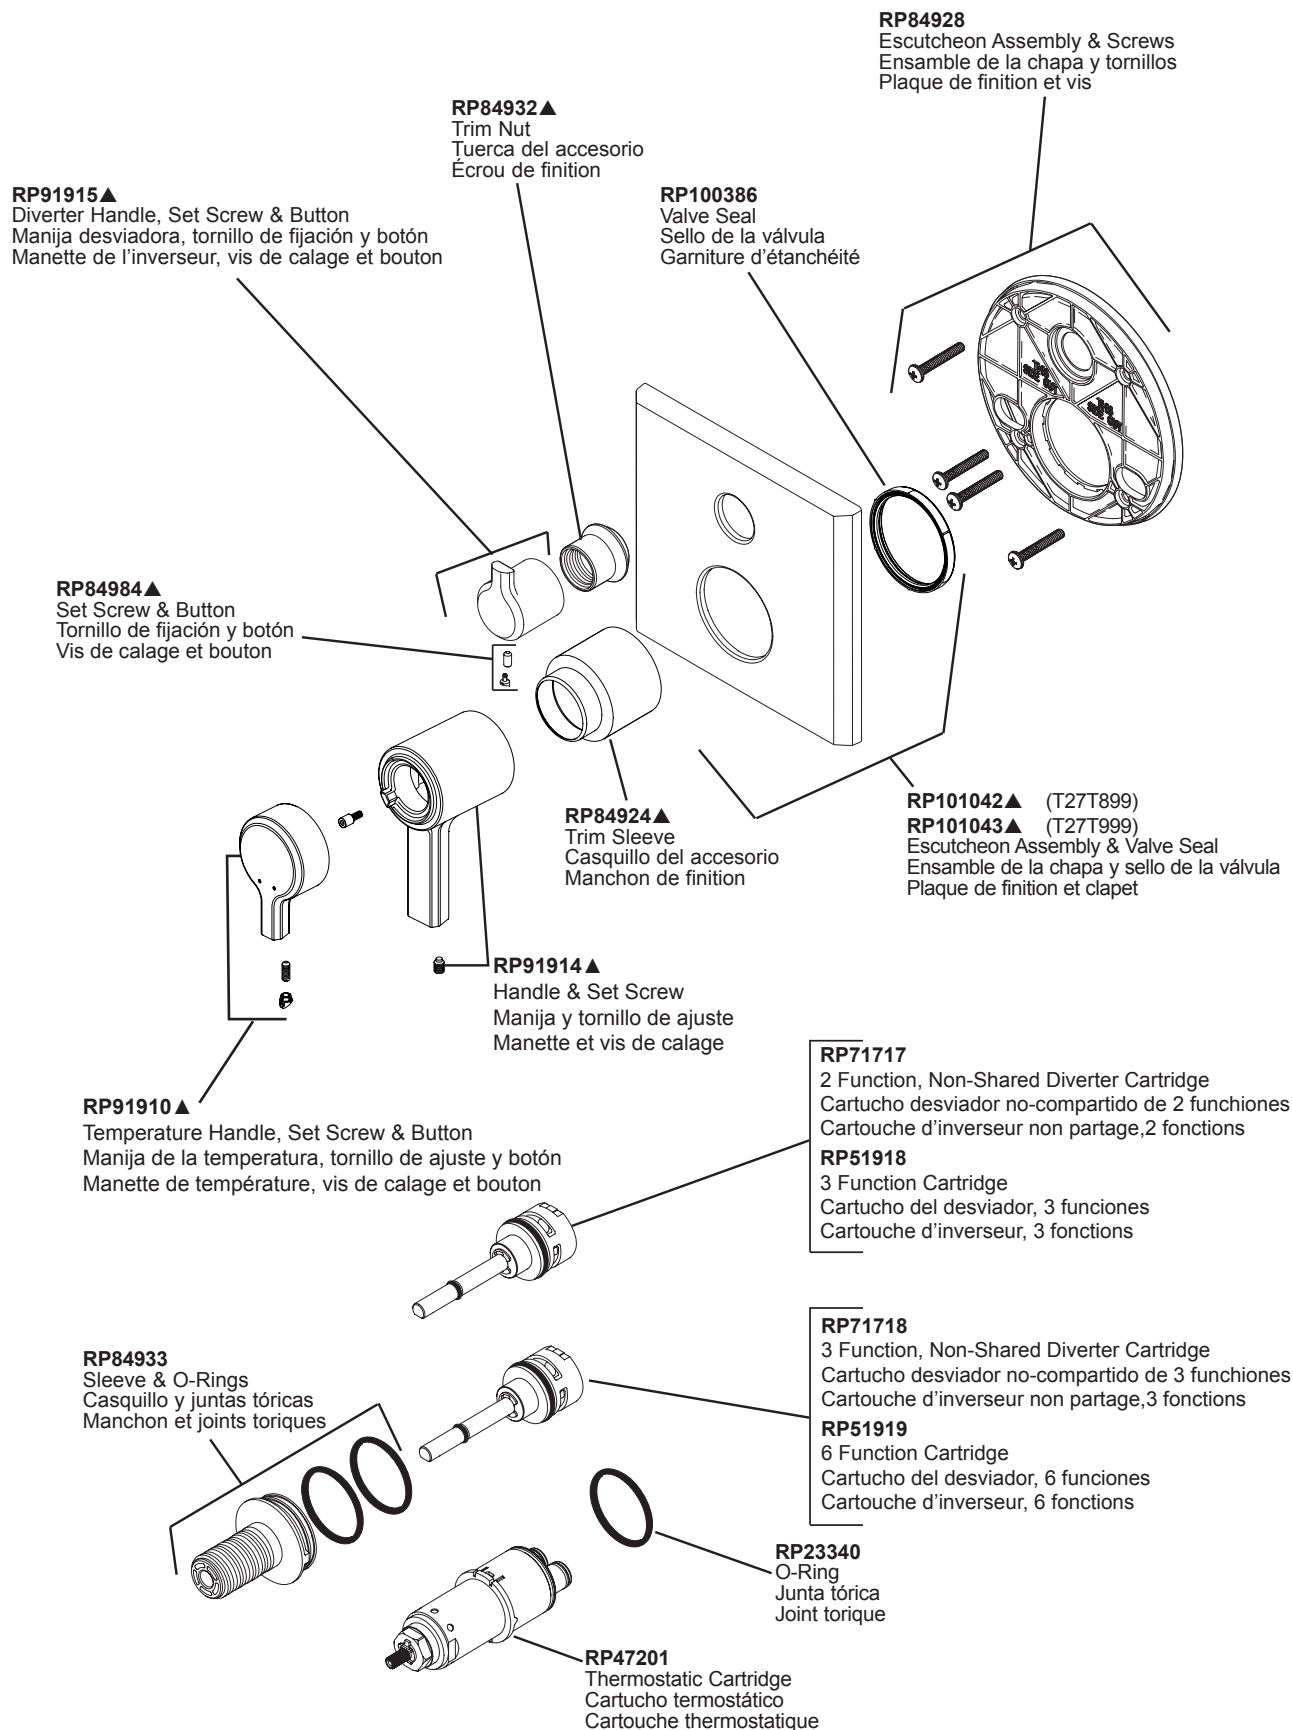

Models / Modelos / Modèles T27T899 & T27T999

▲Specify Finish/Especifique el Acabado/ Précisez le fini

Models / Modelos / Modèles T27T899 & T27T999

RP90544

Thick Wall Installation Kit

Juego de piezas para la instalación en paredes gruesas

Trousse d'installation pour mur épais

For finished wall thickness over 1 1/8" up to 2 1/8"
(Order Separately)

Para paredes acabadas de un grosor mayor de 1 1/8"
hasta 2 1/8" (ordene por separado)

Installation dans un mur fini d'une épaisseur de 1 1/8"
po à 2 1/8 po (commandez séparément)