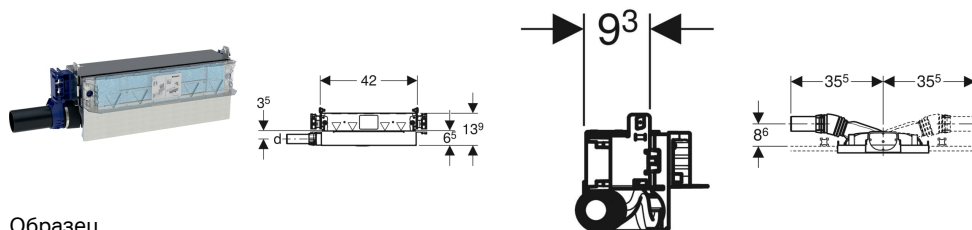

## Инсталляция для душа Geberit GIS, с водоотводом в стене, высота стяжки для напольного стока 65–90 мм

Образец

### Цели применения

- Для ванных комнат
- Для встраивания в систем крепления Geberit GIS для пристенок, разделительных перегородок или отдельно стоящих стен
- Для отвода воды из душевых, находящихся на уровне пола
- Для композитных герметиков
- Для встраивания при очень тонком напольном покрытии
- Для высоты выравнивающей стяжки  $\geq 65$  мм на входе
- Для сбора сточной воды от одной душевой сетки

### Характеристики

- В несущей конструкции Geberit GIS регулируется по высоте бесступенчато
- Регулируемая высота отверстия сифона

### Технические характеристики

Пропускная способность слива	0.4 л/с
Высота гидрозатвора	30 мм

- Крепеж