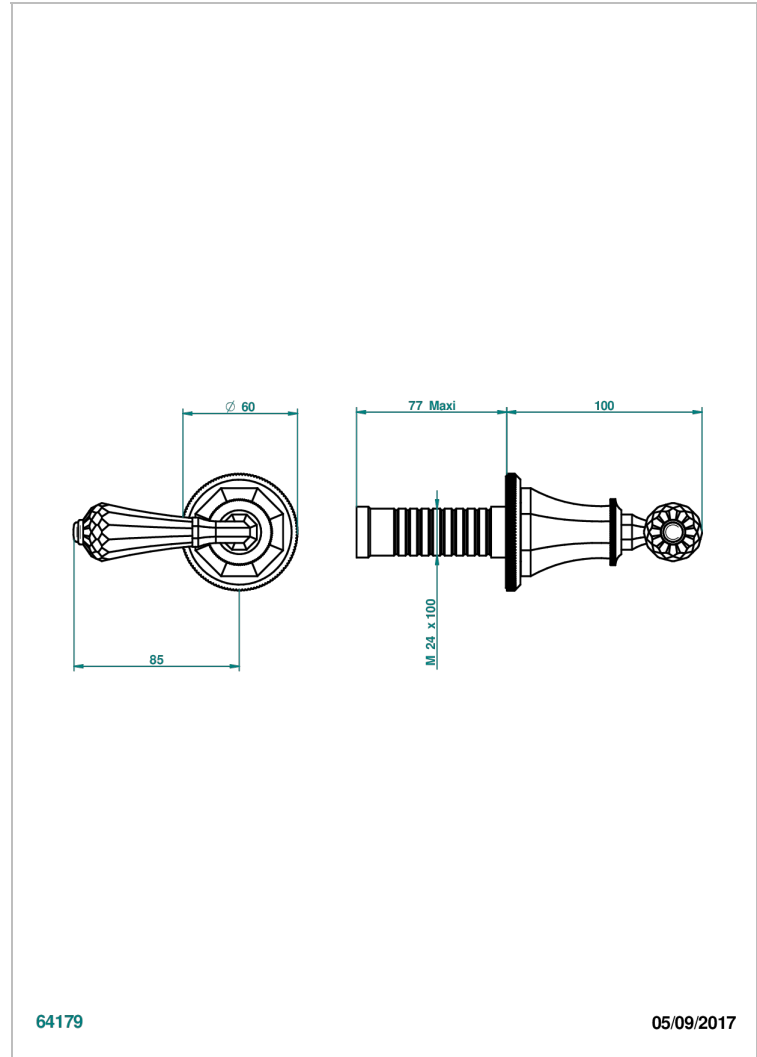

# ART DECO CRISTAL

A56-30B/H

Маховик для встраиваемого в стену вентиля для горячей воды

THG<sup>®</sup>  
PARIS

## СВЯЗАННЫЕ ТОВАРНЫЕ ПОЗИЦИИ

- Ref. G00-30/HA Корпус вентиля 1/2" встраиваемый в стену для горячей воды
- Ref. G00-32/HA Корпус вентиля 3/4" встраиваемый в стену для горячей воды