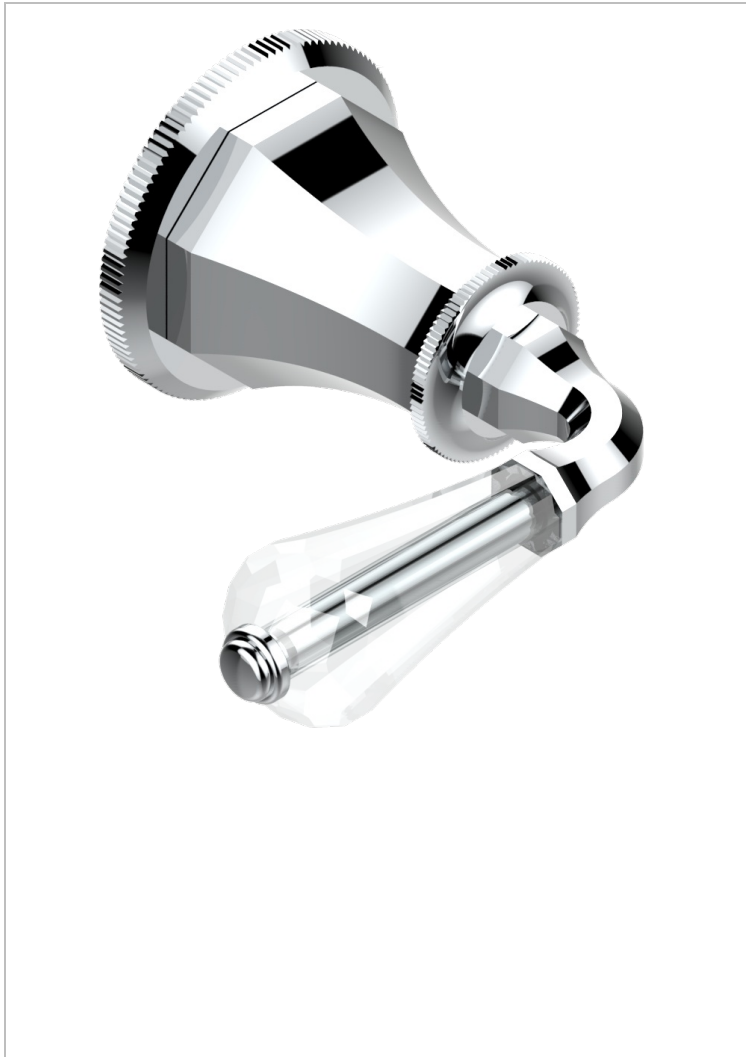

# ART DECO CRISTAL

A56-30B/H

Маховик для встраиваемого в стену вентиля для горячей воды

THG<sup>®</sup>  
PARIS

## ХАРАКТЕРИСТИКИ

- Art Déco cristal
- Маховик для встраиваемого в стену вентиля для горячей воды

## СВЯЗАННЫЕ ТОВАРНЫЕ ПОЗИЦИИ

- Ref. G00-30/HA Корпус вентиля 1/2" встраиваемый в стену для горячей воды
- Ref. G00-32/HA Корпус вентиля 3/4" встраиваемый в стену для горячей воды