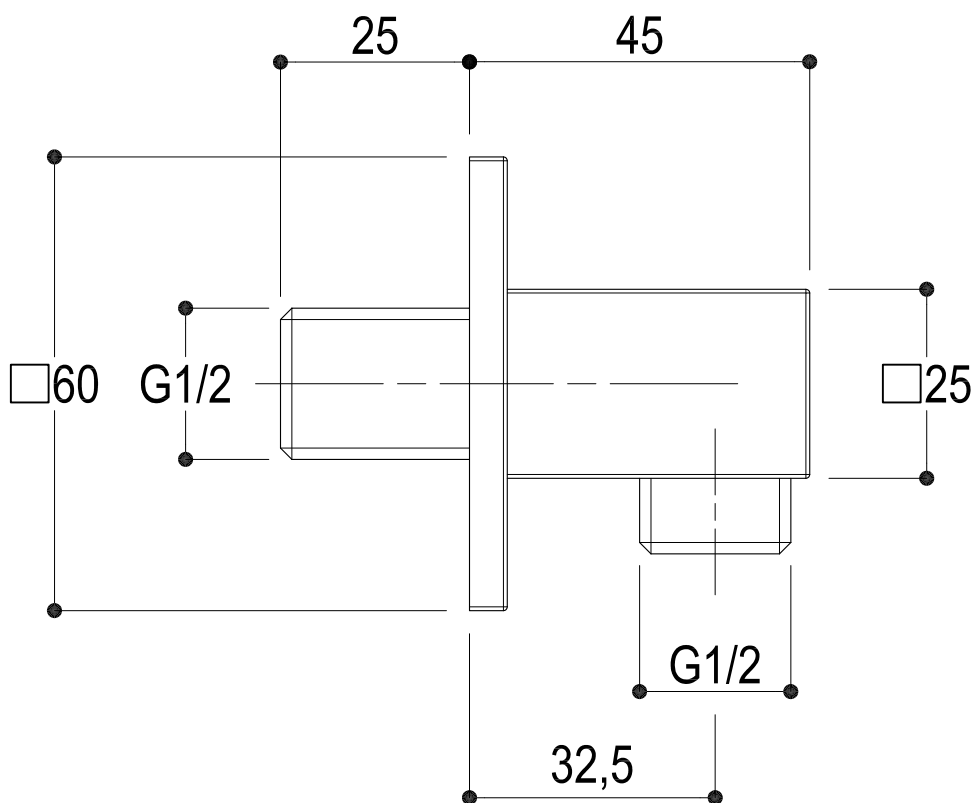

SCHEDA TECNICA
TECHNICAL DATA

Vista ISO

	SERIE	TETRIS	CODICE	5073	DATA EMISSIONE	11/11/08
	DENOMINAZIONE		Preso acqua Water intake			
REVISIONE	EMESSO DA	ZUMELLA	APPROVATO DA	GIUSTO		