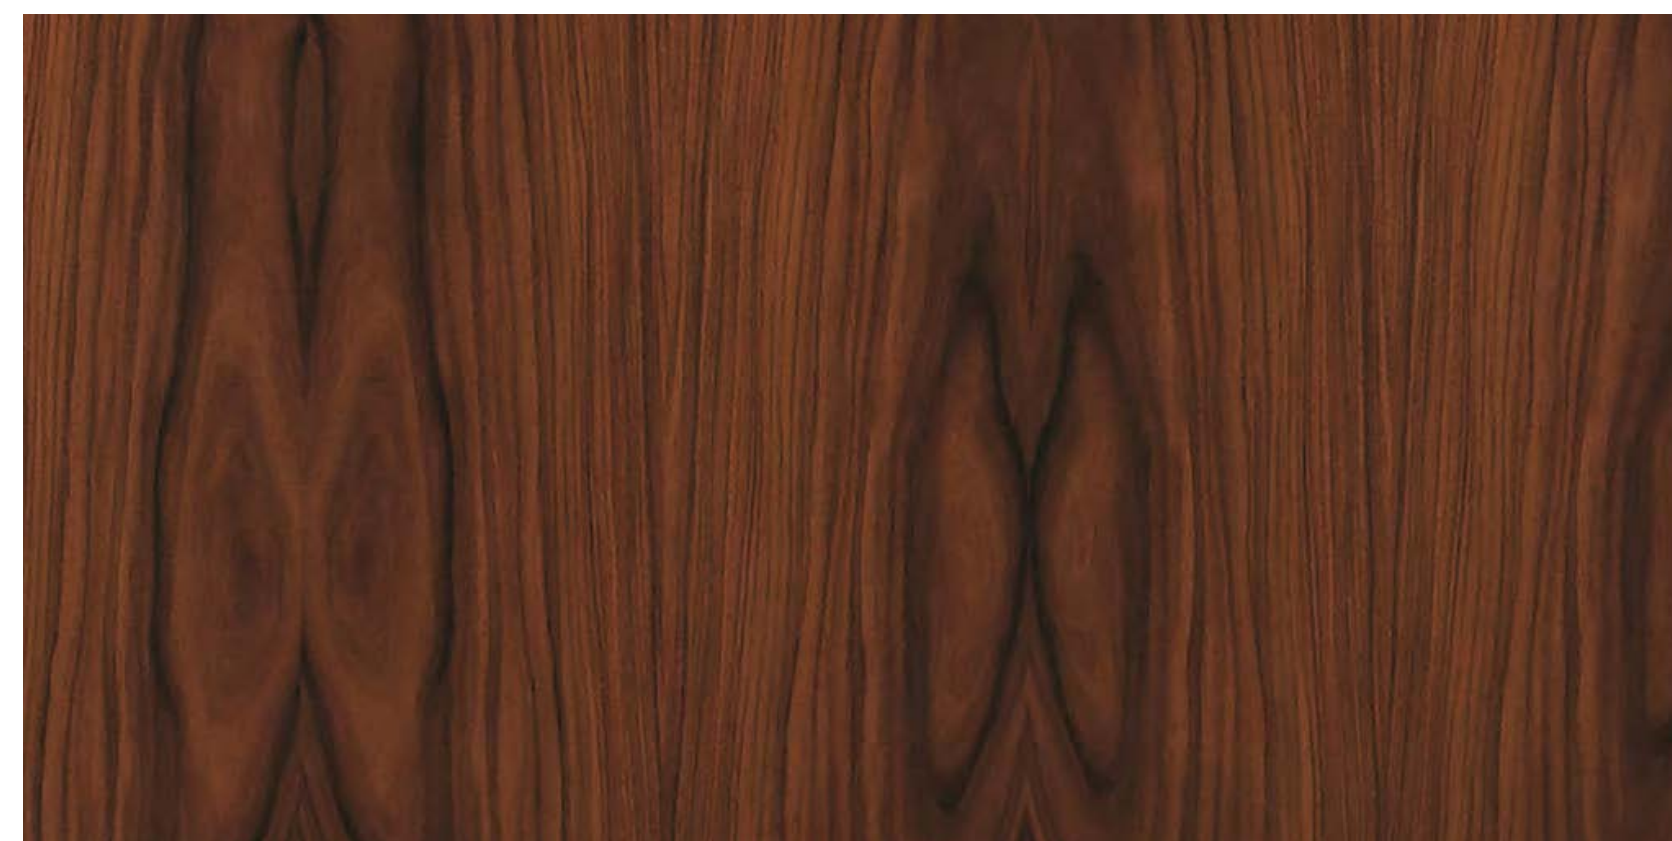

Gris Plomo Brillo

Gris Plomo Mate

Negro Humo Brillo

Negro Humo Mate

Chapas Veneer/Bois

Palosanto Natural

Estructura: Siempre lacada. Frentes y tapa: Laca o chapa
Structure: Always lacquer. Fronts and top: Lacquer or wood
Structure: Toujours laqué. Fronts et couvertures: Laqué ou bois