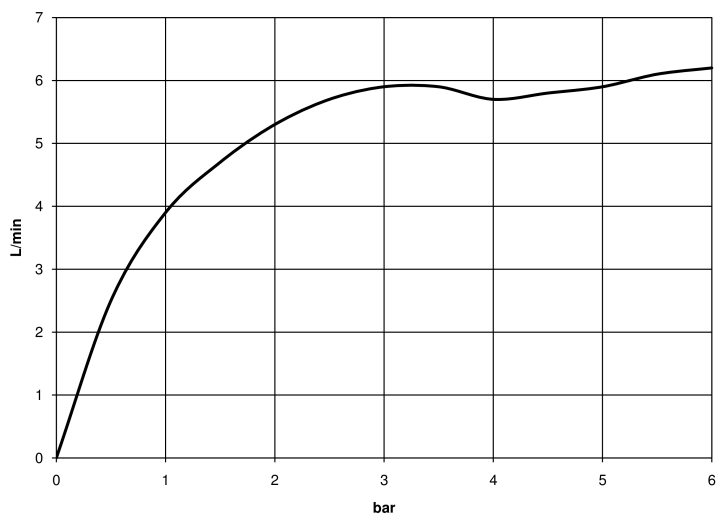

Умывальник - Meta

META SLIM Смеситель для умывальника однорычажный с удлиненной ножкой без
 Артикульный номер: 33 537 662-00

- вылет 135 мм
- неподвижный излив
- круглая обогащенная воздухом струя
- высота смесителя 261 мм
- высота до аэратора 179 мм
- диаметр сверлёного отверстия 35 мм
- 2х напорный шланг М 8 x 1 винченный, испытанный на герметичность
- расход макс. 5,7 л/мин
- не содержит свинца
- Группа смесителей согл. DIN 4109: 1
- (ADA)
- Для установки на накладных раковинах.

хром

размерный чертеж

Все величины в мм / дюймах = мм x 0,0394

Умывальник - Meta

META SLIM Смеситель для умывальника однорычажный с удлиненной ножкой без

Артикульный номер: 33 537 662-00

график расхода

Умывальник - Meta