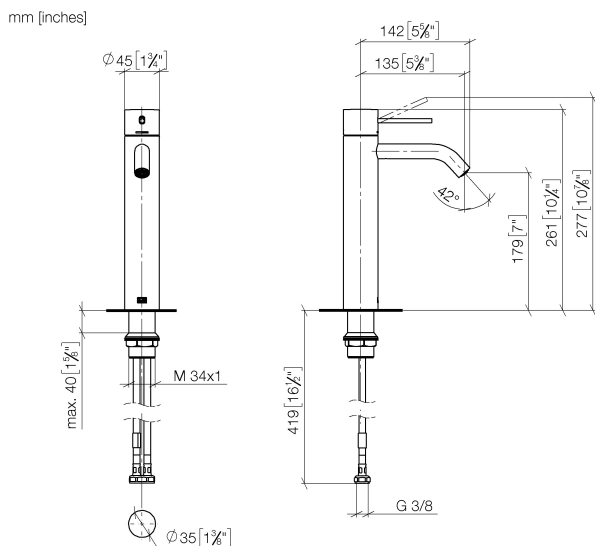

Умывальник - Meta

META SLIM Смеситель для умывальника однорычажный с удлиненной ножкой без
 Артикульный номер: 33 537 662-00

- вылет 135 мм
- неподвижный излив
- круглая обогащенная воздухом струя
- высота смесителя 261 мм
- высота до аэратора 179 мм
- диаметр сверлёного отверстия 35 мм
- 2х напорный шланг М 8 x 1 винченный, испытанный на герметичность
- расход макс. 5,7 л/мин
- не содержит свинца
- Группа смесителей согл. DIN 4109: 1
- (ADA)
- Для установки на накладных раковинах.

хром

размерный чертеж

Все величины в мм / дюймах = мм x 0,0394

Умывальник - Meta

META SLIM Смеситель для умывальника однорычажный с удлиненной ножкой без

Артикульный номер: 33 537 662-00

график расхода

Умывальник - Meta

META SLIM Смеситель для умывальника однорычажный с удлиненной ножкой без

Артикульный номер: 33 537 662-00

Другие варианты поверхностей

платина матовая
33 537 662-06

чёрный матовый
33 537 662-33

Другие поверхности по запросу (x-tra Service)