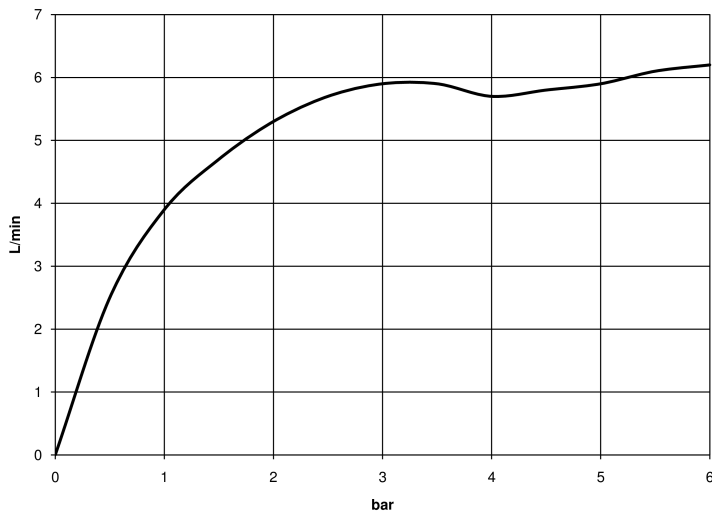

Умывальник - Meta

META SLIM Смеситель для умывальника однорычажный с удлиненной ножкой без

Артикульный номер: 33 537 662-00

- вылет 135 мм
- неподвижный излив
- круглая обогащенная воздухом струя
- высота смесителя 261 мм
- высота до аэратора 179 мм
- диаметр сверлёного отверстия 35 мм
- 2х напорный шланг М 8 х 1 винченный, испытанный на герметичность
- расход макс. 5,7 л/мин
- не содержит свинца
- Группа смесителей согл. DIN 4109: 1
- (ADA)
- Для установки на накладных раковинах.

хром

размерный чертеж

Умывальник - Meta

META SLIM Смеситель для умывальника однорычажный с удлиненной ножкой без

Артикульный номер: 33 537 662-00

Все величины в мм / дюймах = мм x 0,0394

график расхода

Умывальник - Meta