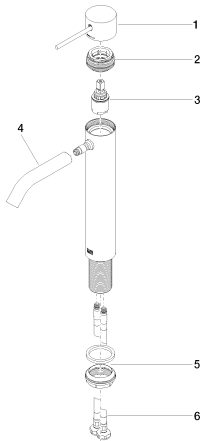

Умывальник - Meta

META SLIM Смеситель для умывальника однорычажный с удлиненной ножкой без

Артикульный номер: 33 537 662-00

- вылет 135 мм
- неподвижный излив
- круглая обогащенная воздухом струя
- высота смесителя 261 мм
- высота до аэратора 179 мм
- диаметр сверлёного отверстия 35 мм
- 2х напорный шланг М 8 х 1 винченный, испытанный на герметичность
- расход макс. 5,7 л/мин
- не содержит свинца
- Группа смесителей согл. DIN 4109: 1
- (ADA)
- Для установки на накладных раковинах.

хром

размерный чертеж

Умывальник - Meta

META SLIM Смеситель для умывальника однорычажный с удлиненной ножкой без

Артикульный номер: 33 537 662-00

Все величины в мм / дюймах = мм x 0,0394

график расхода

Умывальник - Meta

META SLIM Смеситель для умывальника однорычажный с удлиненной ножкой без

Артикульный номер: 33 537 662-00

Другие варианты поверхностей

платина матовая
33 537 662-06

чёрный матовый
33 537 662-33

Другие поверхности по запросу (x-tra Service)

Спецификация запасных частей

№	Артикульный №	Наименование	Расходуемое кол-во
1	90 20 66 020 00-00		1
2	90 24 04 536 00 90		1
3	90 15 05 042 00 90	Картридж Ø 25 x 52 мм -	1
4	90 11 06 207 00-00		1
5	04 23 10 044 07 90		1
6	04 30 04 101 00 90	Напорный шланг M8x1 x 3/8" x 600 мм -	2