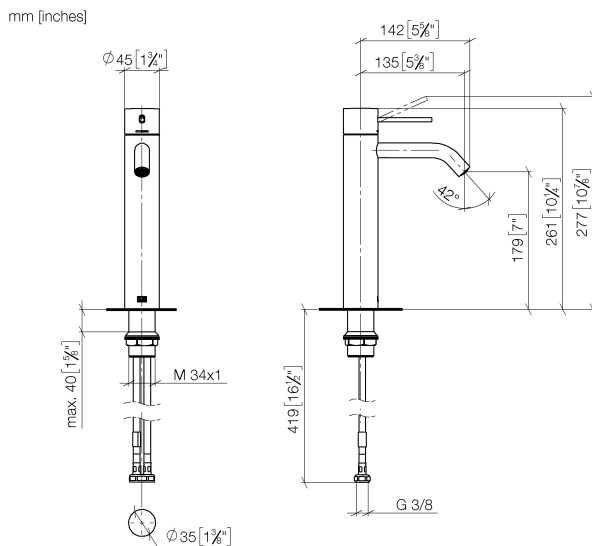

Умывальник - Meta

META SLIM Смеситель для умывальника однорычажный с удлиненной ножкой без

Артикульный номер: 33 537 662-00

- вылет 135 мм
- неподвижный излив
- круглая обогащенная воздухом струя
- высота смесителя 261 мм
- высота до аэратора 179 мм
- диаметр сверлёного отверстия 35 мм
- 2х напорный шланг М 8 х 1 винченный, испытанный на герметичность
- расход макс. 5,7 л/мин
- не содержит свинца
- Группа смесителей согл. DIN 4109: 1
- (ADA)
- Для установки на накладных раковинах.

хром

размерный чертеж

Умывальник - Meta

META SLIM Смеситель для умывальника однорычажный с удлиненной ножкой без

Артикульный номер: 33 537 662-00

Все величины в мм / дюймах = мм x 0,0394

график расхода

Умывальник - Meta

META SLIM Смеситель для умывальника однорычажный с удлиненной ножкой без

Артикульный номер: 33 537 662-00

Другие варианты поверхностей

платина матовая
33 537 662-06

чёрный матовый
33 537 662-33

Другие поверхности по запросу (x-tra Service)

Спецификация запасных частей

№	Артикульный №	Наименование	Расходуемое кол-во
1	90 20 66 020 00-00		1
2	90 24 04 536 00 90		1
3	90 15 05 042 00 90	Картридж Ø 25 x 52 мм -	1
4	90 11 06 207 00-00		1
5	04 23 10 044 07 90		1
6	04 30 04 101 00 90	Напорный шланг M8x1 x 3/8" x 600 мм -	2