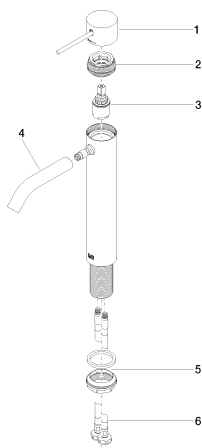

Умывальник - Meta

META SLIM Смеситель для умывальника однорычажный с удлиненной ножкой без

Артикульный номер: 33 537 662-00

Спецификация запасных частей

№	Артикульный №	Наименование	Расходуемое кол-во
1	90 20 66 020 00-00		1
2	90 24 04 536 00 90		1
3	90 15 05 042 00 90	Картридж Ø 25 x 52 мм -	1
4	90 11 06 207 00-00		1
5	04 23 10 044 07 90		1
6	04 30 04 101 00 90	Напорный шланг M8x1 x 3/8" x 600 мм -	2