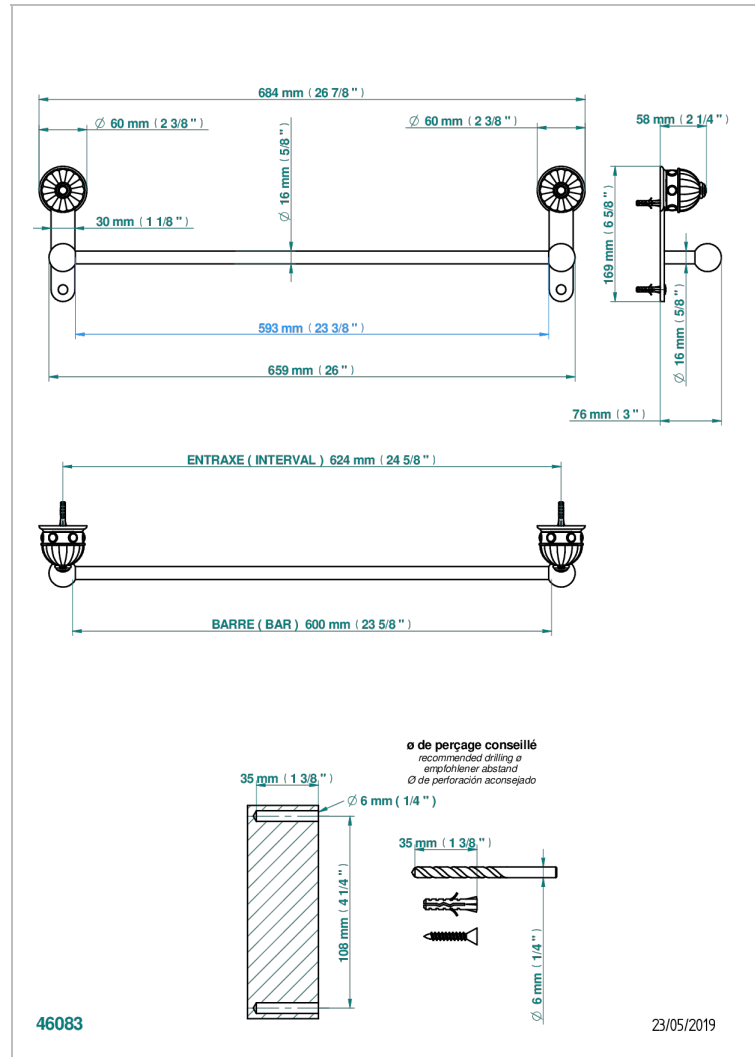

AMBOISE С ЧЕРНЫМ ОНИКСОМ

A1M-514/60

Полотенцедержатель одинарный - фиксированная рейка 600 мм Д. 16 мм

THG[®]
PARIS

ХАРАКТЕРИСТИКИ

- Amboise с чёрным ониксом
- Полотенцедержатель одинарный - фиксированная рейка 600 мм Д. 16 мм