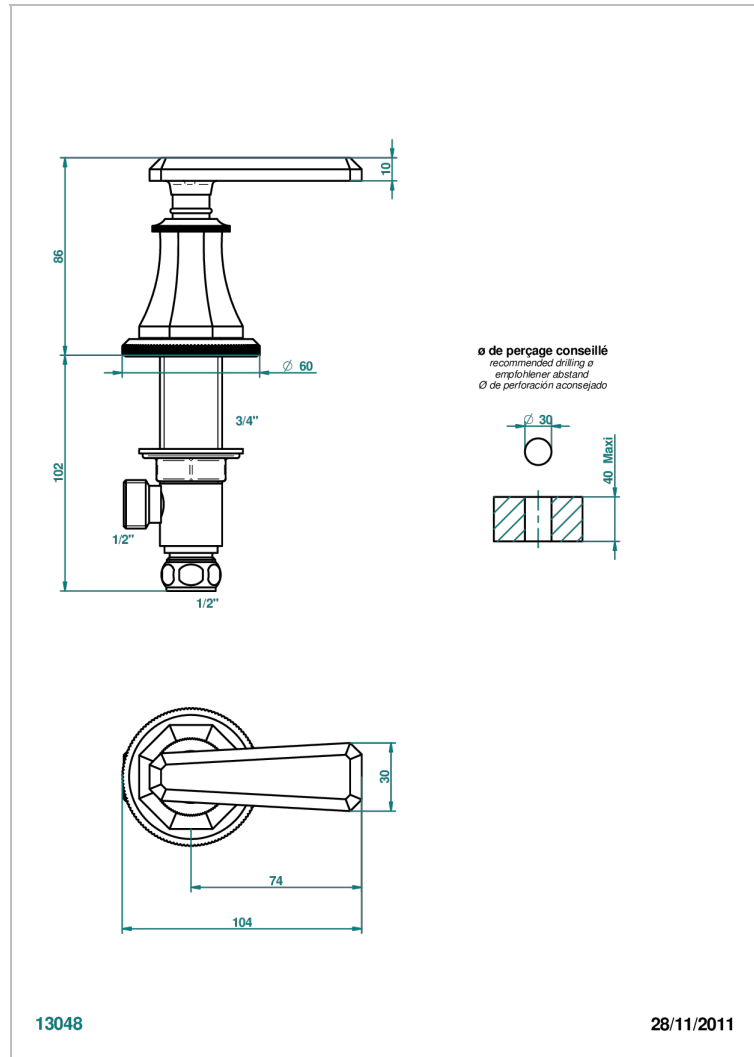

TRADITION С РУКОЯТКАМИ

A58-35/C

Вентиль 1/2" наобртный для холодной воды

THG[®]
PARIS

ХАРАКТЕРИСТИКИ

- Tradition с рукоятками
- Вентиль 1/2" наобртный для холодной воды

ДОСТУПНЫЕ ВАРИАНТЫ ПОКРЫТИЙ

Blush PVD - H62
Graphite PVD - H64
Matt Umber PVD - H67
Matt blush PVD - H60
Matt graphite PVD - H65
Umber PVD - H66

Аранья (чёрный никель) - D24
Бронза - D01
Золото - F01
Матовая красная старинная медь - H07
Матовое золото - F07
Матовое светлое золото - F31

Матовый никель - C01
Матовый хром - C02
Никель - B01
Покрытие PVD бронза - F33
Покрытие PVD золотистый цвет - H52
Покрытие PVD латунь - H49