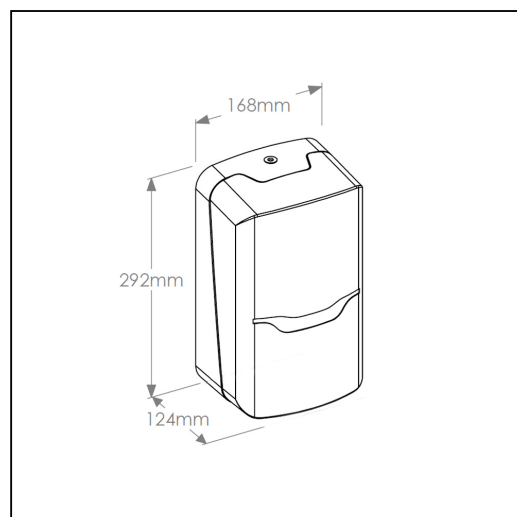

## Pojemnik na papier toaletowy w listkach MERIDA HARMONY, tworzywo, biały transparentny

symbol: BHB401

- poziomnica ułatwia ca montaż
- dostępny w kolorze białym transparentnym
- wykonany z wysokiej jakości tworzywa
- zamykany na kluczyk

### Parametry

wysoko	29,2 cm
szeroko	16,8 cm
głęboko	12,4 cm